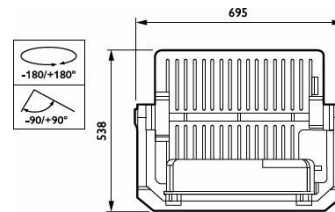

Versions

ArenaVision gen3.5 3 modules

ArenaVision gen3.5 2 modules

ArenaVision gen3.5 3 modules

ArenaVision gen3.5 2 modules

Maatschets

BVP428 2590/757 HGB S2 T35 OUT PSDMX

BVP418 1720/757 HGB S2 T35 OUT PSDMX