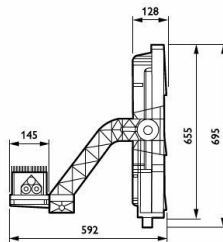

Versions

ArenaVision gen3.5 3 modules

ArenaVision gen3.5 2 modules

ArenaVision gen3.5 3 modules

ArenaVision gen3.5 2 modules

Maatschets

BVP428 2590/757 HGB S2 T35 OUT PSDMX

BVP418 1720/757 HGB S2 T35 OUT PSDMX