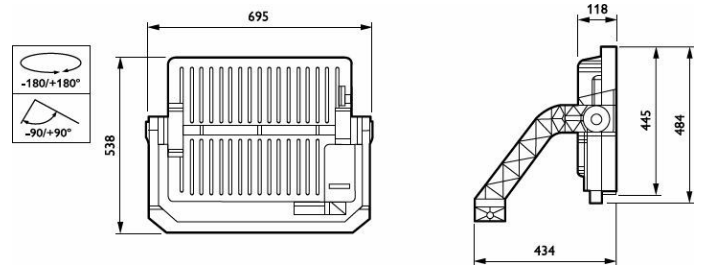

Versions

ArenaVision gen3.5 3 modules

ArenaVision gen3.5 2 modules

ArenaVision gen3.5 3 modules

ArenaVision gen3.5 2 modules

Maatschets

BVP428 2590/757 HGB S2 T35 OUT PSDMX

BVP418 1720/757 HGB S2 T35 OUT PSDMX