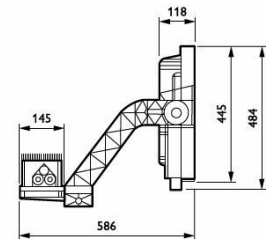

Versions

ArenaVision gen3.5 3 modules

ArenaVision gen3.5 2 modules

ArenaVision gen3.5 3 modules

ArenaVision gen3.5 2 modules

Maatschets

BVP428 2590/757 HGB S2 T35 OUT PSDMX

BVP418 1720/757 HGB S2 T35 OUT PSDMX