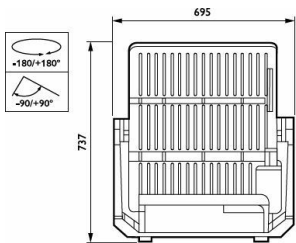

Versions

ArenaVision gen3.5 3 modules

ArenaVision gen3.5 2 modules

ArenaVision gen3.5 3 modules

ArenaVision gen3.5 2 modules

Maatschets

BVP428 2590/757 HGB S2 T35 OUT PSDMX

BVP418 1720/757 HGB S2 T35 OUT PSDMX