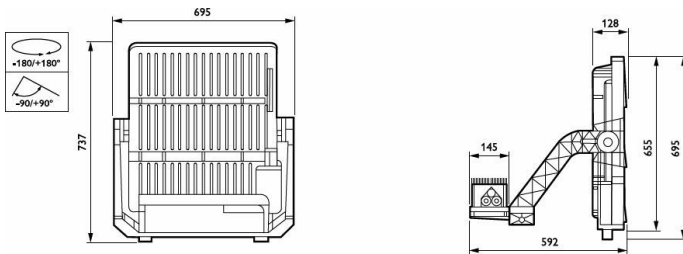

## Σχεδιάγραμμα διαστάσεων

BVP428 2470/857 HGB S2 T35 OUT PSDMX