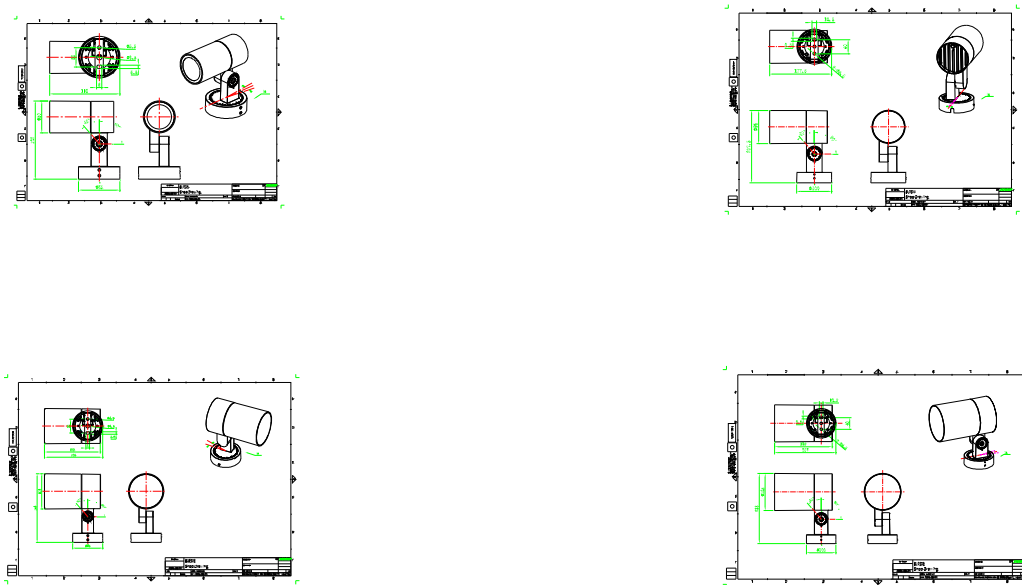

Bản vẽ kích thước

Thông tin kỹ thuật về đèn	
Chỉ số hoàn màu (CRI)	>80
Cơ khí và vỏ đèn	
Kiểu chụp quang học	Kính trong suốt
Màu vỏ đèn	Ghi sẫm
Mã bảo vệ khỏi tác động cơ học	IK06
Mã bảo vệ chống xâm nhập	IP66
Phê duyệt và ứng dụng	
Dấu CE	Có

Thông tin chung

Order Code	Full Product Name	Bao gồm bộ điều khiển	Order Code	Full Product Name	Bao gồm bộ điều khiển
911401733424	BVP378 4LED 30K 220V 20 50W COB	Có	911401733584	BVP378 4LED RGB30K 220V 10 RDM 50W	Có
911401733434	BVP378 4LED 40K 220V 20 50W COB	Có	911401733594	BVP378 4LED RGB40K 220V 10 RDM 50W	Có
911401733444	BVP378 4LED 30K 220V 25 50W COB	Có	911401733604	BVP378 4LED RGB 220V 10 RDM 50W	Có
911401733454	BVP378 4LED 40K 220V 25 50W COB	Có	911401733614	BVP378 4LED RGB30K 220V 15 RDM 50W	Có
911401733464	BVP378 4LED 30K 220V 35 50W COB	Có	911401733624	BVP378 4LED RGB40K 220V 15 RDM 50W	Có
911401733474	BVP378 4LED 40K 220V 35 50W COB	Có	911401733634	BVP378 4LED RGB 220V 15 RDM 50W	Có
911401733524	BVP378 4LED 30K 220V 20 RDM 50W COB	Có	911401733644	BVP378 4LED RGB30K 220V 30 RDM 50W	Có
911401733534	BVP378 4LED 40K 220V 20 RDM 50W COB	Có	911401733654	BVP378 4LED RGB40K 220V 30 RDM 50W	Có
911401733544	BVP378 4LED 30K 220V 25 RDM 50W COB	Có	911401733664	BVP378 4LED RGB 220V 30 RDM 50W	Có
911401733554	BVP378 4LED 40K 220V 25 RDM 50W COB	Có	911401733674	BVP378 4LED RGB30K 220V 55 RDM 50W	Có
911401733564	BVP378 4LED 30K 220V 35 RDM 50W COB	Có	911401733684	BVP378 4LED RGB40K 220V 55 RDM 50W	Có
911401733574	BVP378 4LED 40K 220V 35 RDM 50W COB	Có	911401733694	BVP378 4LED RGB 220V 55 RDM 50W	Có