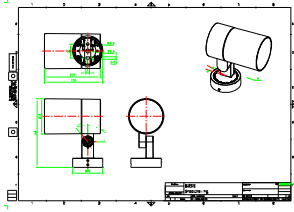

Uygulama

- Köprüler, Anıtlar ve Bina Cepheleri
- Belediye Binaları
- Parklar ve Meydanlar

Boyutlu çizim

Işık Teknik Ayrıntıları

Renk oluşturma dizini (CRI) >80

Mekanik ve Muhafaza

Optik kapak tipi Şeffaf cam