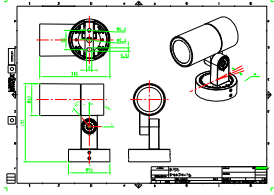

Uygulama

- Köprüler, Anıtlar ve Bina Cepheleri
- Belediye Binaları
- Parklar ve Meydanlar

Versions

RTP-OF-UniSpot

Boyutlu çizim

Işık Teknik Ayrıntıları

Renk oluşturma dizini (CRI) >80

Mekanik ve Muhafaza