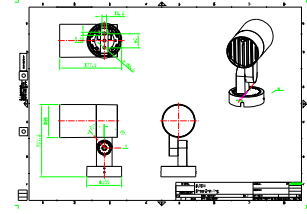

Uygulama

- Köprüler, Anıtlar ve Bina Cepheleri
- Belediye Binaları
- Parklar ve Meydanlar

Boyutlu çizim

Işık Teknik Ayrıntıları

Renk oluşturma dizini (CRI) >80

Mekanik ve Muhafaza

Optik kapak tipi Şeffaf cam