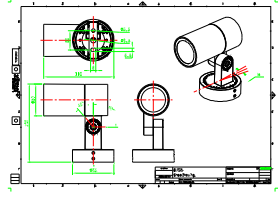

Uygulama

- Köprüler, Anıtlar ve Bina Cepheleri
- Belediye Binaları
- Parklar ve Meydanlar

Boyutlu çizim

Işık Teknik Ayrıntıları

Renk oluşturma dizini (CRI) >80

Mekanik ve Muhafaza

Optik kapak tipi Şeffaf cam