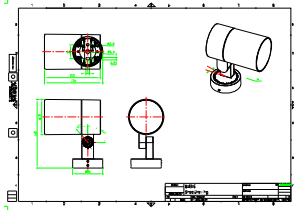

Uygulama

- Köprüler, Anıtlar ve Bina Cepheleri
- Belediye Binaları
- Parklar ve Meydanlar

Versions

RTP-OF-UniSpot

Boyutlu çizim

Işık Teknik Ayrıntıları

Renk oluşturma dizini (CRI) >80

Mekanik ve Muhafaza