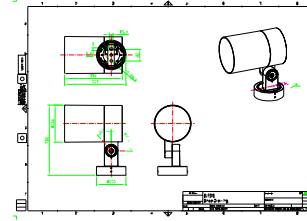

Uygulama

- Köprüler, Anıtlar ve Bina Cepheleri
- Belediye Binaları
- Parklar ve Meydanlar

Versions

RTP-OF-UniSpot

Boyutlu çizim

Işık Teknik Ayrıntıları

Renk oluşturma dizini (CRI) >80

Mekanik ve Muhafaza