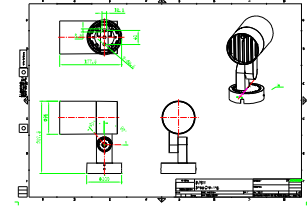

Uygulama

- Köprüler, Anıtlar ve Bina Cepheleri
- Belediye Binaları
- Parklar ve Meydanlar

Versions

RTP-OF-UniSpot

Boyutlu çizim

Işık Teknik Ayrıntıları

Renk oluşturma dizini (CRI) >80

Mekanik ve Muhafaza