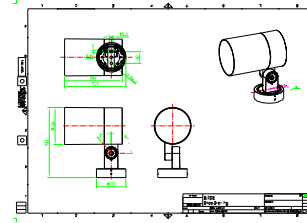

Uygulama

- Köprüler, Anıtlar ve Bina Cepheleri
- Belediye Binaları
- Parklar ve Meydanlar

Boyutlu çizim

Işık Teknik Ayrıntıları

Renk oluşturma dizini (CRI) >80

Mekanik ve Muhafaza

Optik kapak tipi Şeffaf cam