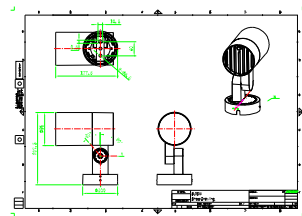

Rozmerový obrázok

Svetelné technické

Index podania farieb (CRI) >80

Mechanické časti a teleso

Typ optického krytu Číre sklo

Farba telesa Tmavosivá

Kód krytia IP (mechanický náraz) IK06

Krytie IP IP66

Schválenie a použitie

Značka CE Áno

Všeobecné informácie

Order Code	Full Product Name	Vrátane napájača
70296899	BVP378 4LED 30K 220V 35 50W COB	Áno
70297599	BVP378 4LED 40K 220V 35 50W COB	Áno
70302699	BVP378 4LED 30K 220V 35 RDM 50W COB	Áno
70303399	BVP378 4LED 40K 220V 35 RDM 50W COB	Áno
70310199	BVP378 4LED RGB30K 220V 30 RDM 50W	Áno
70311899	BVP378 4LED RGB40K 220V 30 RDM 50W	Áno
70312599	BVP378 4LED RGB 220V 30 RDM 50W	Áno
70286999	BVP377 3LED RGB30K 24V 30 DMX 30W	Nie
70287699	BVP377 3LED RGB40K 24V 30 DMX 30W	Nie
70288399	BVP377 3LED RGB 24V 30 DMX 30W	Nie
70272299	BVP377 1LED 30K 24V 35 30W COB	Nie
70273999	BVP377 1LED 40K 24V 35 30W COB	Nie

Order Code	Full Product Name	Vrátane napájača
70278499	BVP377 1LED 30K 24V 35 DMX 30W COB	Nie
70279199	BVP377 1LED 40K 24V 35 DMX 30W COB	Nie
70224199	BVP375 1LED 30K 24V 35 10W COB	Nie
70225899	BVP375 1LED 40K 24V 35 10W COB	Nie
70230299	BVP375 1LED 30K 24V 35 DMX 10W COB	Nie
70231999	BVP375 1LED 40K 24V 35 DMX 10W COB	Nie
70236499	BVP375 1LED RGB30K 24V 30 DMX 10W	Nie
70237199	BVP375 1LED RGB40K 24V 30 DMX 10W	Nie
70242599	BVP375 1LED RGB 24V 30 DMX 10W	Nie
70248799	BVP376 1LED 30K 24V 35 20W COB	Nie
70249499	BVP376 1LED 40K 24V 35 20W COB	Nie
70254899	BVP376 1LED 30K 24V 35 DMX 20W COB	Nie