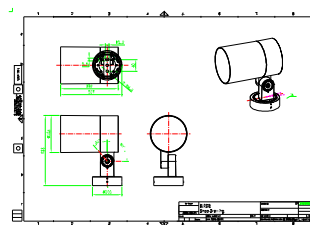

Rozmerový obrázok

Svetelné technické

Index podania farieb (CRI) >80

Mechanické časti a teleso

Typ optického krytu Číre sklo

Farba telesa Tmavosivá

Kód krytia IP (mechanický náraz) IK06

Krytie IP IP66

Schválenie a použitie

Značka CE Áno

Všeobecné informácie

Order Code	Full Product Name	Vrátane napájača
70296899	BVP378 4LED 30K 220V 35 50W COB	Áno
70297599	BVP378 4LED 40K 220V 35 50W COB	Áno
70302699	BVP378 4LED 30K 220V 35 RDM 50W COB	Áno
70303399	BVP378 4LED 40K 220V 35 RDM 50W COB	Áno
70310199	BVP378 4LED RGB30K 220V 30 RDM 50W	Áno
70311899	BVP378 4LED RGB40K 220V 30 RDM 50W	Áno
70312599	BVP378 4LED RGB 220V 30 RDM 50W	Áno
70286999	BVP377 3LED RGB30K 24V 30 DMX 30W	Nie
70287699	BVP377 3LED RGB40K 24V 30 DMX 30W	Nie
70288399	BVP377 3LED RGB 24V 30 DMX 30W	Nie
70272299	BVP377 1LED 30K 24V 35 30W COB	Nie
70273999	BVP377 1LED 40K 24V 35 30W COB	Nie

Order Code	Full Product Name	Vrátane napájača
70278499	BVP377 1LED 30K 24V 35 DMX 30W COB	Nie
70279199	BVP377 1LED 40K 24V 35 DMX 30W COB	Nie
70224199	BVP375 1LED 30K 24V 35 10W COB	Nie
70225899	BVP375 1LED 40K 24V 35 10W COB	Nie
70230299	BVP375 1LED 30K 24V 35 DMX 10W COB	Nie
70231999	BVP375 1LED 40K 24V 35 DMX 10W COB	Nie
70236499	BVP375 1LED RGB30K 24V 30 DMX 10W	Nie
70237199	BVP375 1LED RGB40K 24V 30 DMX 10W	Nie
70242599	BVP375 1LED RGB 24V 30 DMX 10W	Nie
70248799	BVP376 1LED 30K 24V 35 20W COB	Nie
70249499	BVP376 1LED 40K 24V 35 20W COB	Nie
70254899	BVP376 1LED 30K 24V 35 DMX 20W COB	Nie