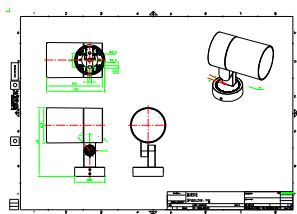

Rozmerový obrázok

Svetelné technické

Index podania farieb (CRI) >80

Mechanické časti a teleso

Typ optického krytu Číre sklo

Farba telesa Tmavosivá

Kód krytia IP (mechanický náraz) IK06

Krytie IP IP66

Schválenie a použitie

Značka CE Áno

Všeobecné informácie

Order Code	Full Product Name	Vrátane napájača
70296899	BVP378 4LED 30K 220V 35 50W COB	Áno
70297599	BVP378 4LED 40K 220V 35 50W COB	Áno
70302699	BVP378 4LED 30K 220V 35 RDM 50W COB	Áno
70303399	BVP378 4LED 40K 220V 35 RDM 50W COB	Áno
70310199	BVP378 4LED RGB30K 220V 30 RDM 50W	Áno
70311899	BVP378 4LED RGB40K 220V 30 RDM 50W	Áno
70312599	BVP378 4LED RGB 220V 30 RDM 50W	Áno
70286999	BVP377 3LED RGB30K 24V 30 DMX 30W	Nie
70287699	BVP377 3LED RGB40K 24V 30 DMX 30W	Nie
70288399	BVP377 3LED RGB 24V 30 DMX 30W	Nie
70272299	BVP377 1LED 30K 24V 35 30W COB	Nie
70273999	BVP377 1LED 40K 24V 35 30W COB	Nie

Order Code	Full Product Name	Vrátane napájača
70278499	BVP377 1LED 30K 24V 35 DMX 30W COB	Nie
70279199	BVP377 1LED 40K 24V 35 DMX 30W COB	Nie
70224199	BVP375 1LED 30K 24V 35 10W COB	Nie
70225899	BVP375 1LED 40K 24V 35 10W COB	Nie
70230299	BVP375 1LED 30K 24V 35 DMX 10W COB	Nie
70231999	BVP375 1LED 40K 24V 35 DMX 10W COB	Nie
70236499	BVP375 1LED RGB30K 24V 30 DMX 10W	Nie
70237199	BVP375 1LED RGB40K 24V 30 DMX 10W	Nie
70242599	BVP375 1LED RGB 24V 30 DMX 10W	Nie
70248799	BVP376 1LED 30K 24V 35 20W COB	Nie
70249499	BVP376 1LED 40K 24V 35 20W COB	Nie
70254899	BVP376 1LED 30K 24V 35 DMX 20W COB	Nie