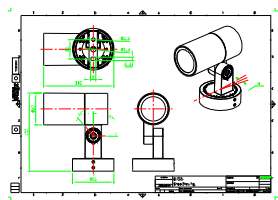

Rozmerový obrázok

Svetelné technické

Index podania farieb (CRI) >80

Mechanické časti a teleso

Typ optického krytu Číre sklo

Farba telesa Tmavosivá

Kód krytia IP (mechanický náraz) IK06

Krytie IP IP66

Schválenie a použitie

Značka CE Áno

Všeobecné informácie

Order Code	Full Product Name	Vrátane napájača
70296899	BVP378 4LED 30K 220V 35 50W COB	Áno
70297599	BVP378 4LED 40K 220V 35 50W COB	Áno
70302699	BVP378 4LED 30K 220V 35 RDM 50W COB	Áno
70303399	BVP378 4LED 40K 220V 35 RDM 50W COB	Áno
70310199	BVP378 4LED RGB30K 220V 30 RDM 50W	Áno
70311899	BVP378 4LED RGB40K 220V 30 RDM 50W	Áno
70312599	BVP378 4LED RGB 220V 30 RDM 50W	Áno
70286999	BVP377 3LED RGB30K 24V 30 DMX 30W	Nie
70287699	BVP377 3LED RGB40K 24V 30 DMX 30W	Nie
70288399	BVP377 3LED RGB 24V 30 DMX 30W	Nie
70272299	BVP377 1LED 30K 24V 35 30W COB	Nie
70273999	BVP377 1LED 40K 24V 35 30W COB	Nie

Order Code	Full Product Name	Vrátane napájača
70278499	BVP377 1LED 30K 24V 35 DMX 30W COB	Nie
70279199	BVP377 1LED 40K 24V 35 DMX 30W COB	Nie
70224199	BVP375 1LED 30K 24V 35 10W COB	Nie
70225899	BVP375 1LED 40K 24V 35 10W COB	Nie
70230299	BVP375 1LED 30K 24V 35 DMX 10W COB	Nie
70231999	BVP375 1LED 40K 24V 35 DMX 10W COB	Nie
70236499	BVP375 1LED RGB30K 24V 30 DMX 10W	Nie
70237199	BVP375 1LED RGB40K 24V 30 DMX 10W	Nie
70242599	BVP375 1LED RGB 24V 30 DMX 10W	Nie
70248799	BVP376 1LED 30K 24V 35 20W COB	Nie
70249499	BVP376 1LED 40K 24V 35 20W COB	Nie
70254899	BVP376 1LED 30K 24V 35 DMX 20W COB	Nie