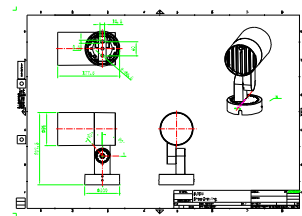

Aplicação

- Pontes, monumentos e fachadas
- Edifícios municipais
- Parques e praças

Desenho dimensional

Caraterísticas técnicas da luz

Índice de Restituição Cromática (IRC) >80

Características mecânicas e compartimento