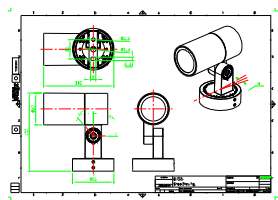

Desenho dimensional

Caraterísticas técnicas da luz

Índice de Restituição Cromática (IRC) >80

Características mecânicas e compartimento

Tipo de difusor ótico Vidro transparente

Cor do compartimento Cinza escuro

Código de proteção mecânica contra impactos IK06

Código de proteção de entrada IP66

Aprovação e aplicação

Marca CE Sim

Informações gerais

Order Code	Full Product Name	Driver incluído
70292099	BVP378 4LED 30K 220V 20 50W COB	Sim
70293799	BVP378 4LED 40K 220V 20 50W COB	Sim
70294499	BVP378 4LED 30K 220V 25 50W COB	Sim
70295199	BVP378 4LED 40K 220V 25 50W COB	Sim
70296899	BVP378 4LED 30K 220V 35 50W COB	Sim
70297599	BVP378 4LED 40K 220V 35 50W COB	Sim
70298299	BVP378 4LED 30K 220V 20 RDM 50W COB	Sim
70299999	BVP378 4LED 40K 220V 20 RDM 50W COB	Sim
70300299	BVP378 4LED 30K 220V 25 RDM 50W COB	Sim
70301999	BVP378 4LED 40K 220V 25 RDM 50W COB	Sim

Order Code	Full Product Name	Driver incluído
70302699	BVP378 4LED 30K 220V 35 RDM 50W COB	Sim
70303399	BVP378 4LED 40K 220V 35 RDM 50W COB	Sim
70304099	BVP378 4LED RGB30K 220V 10 RDM 50W	Sim
70305799	BVP378 4LED RGB40K 220V 10 RDM 50W	Sim
70306499	BVP378 4LED RGB 220V 10 RDM 50W	Sim
70307199	BVP378 4LED RGB30K 220V 15 RDM 50W	Sim
70308899	BVP378 4LED RGB40K 220V 15 RDM 50W	Sim
70309599	BVP378 4LED RGB 220V 15 RDM 50W	Sim
70310199	BVP378 4LED RGB30K 220V 30 RDM 50W	Sim
70311899	BVP378 4LED RGB40K 220V 30 RDM 50W	Sim