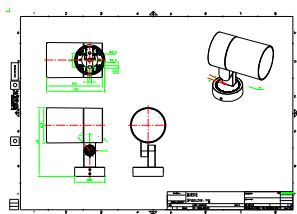

Aplicação

- Pontes, monumentos e fachadas
- Edifícios municipais
- Parques e praças

Desenho dimensional

Caraterísticas técnicas da luz

Índice de Restituição Cromática (IRC) >80

Características mecânicas e compartimento