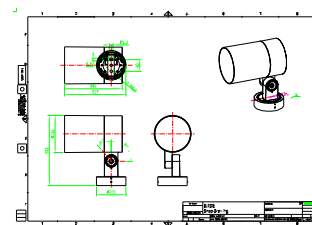

Aplicação

- Pontes, monumentos e fachadas
- Edifícios municipais
- Parques e praças

Desenho dimensional

Caraterísticas técnicas da luz

Índice de Restituição Cromática (IRC) >80

Características mecânicas e compartimento