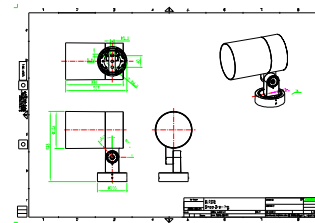

Maatschets

Gegevens lichttechniek

Kleurweergave-index (CRI) >80

Eigenschappen behuizing en afmetingen

Type lichtkap Helder glas

Kleur behuizing Donkergrijs

IK-classificatie IK06

Beschermingsklasse IP 66

Keurmerken en classificaties

CE-markering Ja

Algemene informatie

Order Code	Full Product Name	Driver/VSA inbegrepen
8721103702920	BVP378 4LED 30K 220V 20 50W COB	Ja
8721103702937	BVP378 4LED 40K 220V 20 50W COB	Ja
8721103702944	BVP378 4LED 30K 220V 25 50W COB	Ja
8721103702951	BVP378 4LED 40K 220V 25 50W COB	Ja
8721103702968	BVP378 4LED 30K 220V 35 50W COB	Ja
8721103702975	BVP378 4LED 40K 220V 35 50W COB	Ja
8721103702982	BVP378 4LED 30K 220V 20 RDM 50W COB	Ja
8721103702999	BVP378 4LED 40K 220V 20 RDM 50W COB	Ja
8721103703002	BVP378 4LED 30K 220V 25 RDM 50W COB	Ja
8721103703019	BVP378 4LED 40K 220V 25 RDM 50W COB	Ja
8721103703026	BVP378 4LED 30K 220V 35 RDM 50W COB	Ja
8721103703033	BVP378 4LED 40K 220V 35 RDM 50W COB	Ja

Order Code	Full Product Name	Driver/VSA inbegrepen
8721103703040	BVP378 4LED RGB30K 220V 10 RDM 50W	Ja
8721103703057	BVP378 4LED RGB40K 220V 10 RDM 50W	Ja
8721103703064	BVP378 4LED RGB 220V 10 RDM 50W	Ja
8721103703071	BVP378 4LED RGB30K 220V 15 RDM 50W	Ja
8721103703088	BVP378 4LED RGB40K 220V 15 RDM 50W	Ja
8721103703095	BVP378 4LED RGB 220V 15 RDM 50W	Ja
8721103703101	BVP378 4LED RGB30K 220V 30 RDM 50W	Ja
8721103703118	BVP378 4LED RGB40K 220V 30 RDM 50W	Ja
8721103703125	BVP378 4LED RGB 220V 30 RDM 50W	Ja
8721103703132	BVP378 4LED RGB30K 220V 55 RDM 50W	Ja
8721103703149	BVP378 4LED RGB40K 220V 55 RDM 50W	Ja
8721103703156	BVP378 4LED RGB 220V 55 RDM 50W	Ja