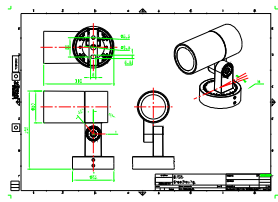

Maatschets

Gegevens lichttechniek

Kleurweergave-index (CRI) >80

Eigenschappen behuizing en afmetingen

Type lichtkap Helder glas

Kleur behuizing Donkergrijs

IK-classificatie IK06

Beschermingsklasse IP 66

Keurmerken en classificaties

CE-markering Ja

Algemene informatie

Order Code	Full Product Name	Driver/VSA inbegrepen
8721103702920	BVP378 4LED 30K 220V 20 50W COB	Ja
8721103702937	BVP378 4LED 40K 220V 20 50W COB	Ja
8721103702944	BVP378 4LED 30K 220V 25 50W COB	Ja
8721103702951	BVP378 4LED 40K 220V 25 50W COB	Ja
8721103702968	BVP378 4LED 30K 220V 35 50W COB	Ja
8721103702975	BVP378 4LED 40K 220V 35 50W COB	Ja
8721103702982	BVP378 4LED 30K 220V 20 RDM 50W COB	Ja
8721103702999	BVP378 4LED 40K 220V 20 RDM 50W COB	Ja
8721103703002	BVP378 4LED 30K 220V 25 RDM 50W COB	Ja
8721103703019	BVP378 4LED 40K 220V 25 RDM 50W COB	Ja
8721103703026	BVP378 4LED 30K 220V 35 RDM 50W COB	Ja
8721103703033	BVP378 4LED 40K 220V 35 RDM 50W COB	Ja

Order Code	Full Product Name	Driver/VSA inbegrepen
8721103703040	BVP378 4LED RGB30K 220V 10 RDM 50W	Ja
8721103703057	BVP378 4LED RGB40K 220V 10 RDM 50W	Ja
8721103703064	BVP378 4LED RGB 220V 10 RDM 50W	Ja
8721103703071	BVP378 4LED RGB30K 220V 15 RDM 50W	Ja
8721103703088	BVP378 4LED RGB40K 220V 15 RDM 50W	Ja
8721103703095	BVP378 4LED RGB 220V 15 RDM 50W	Ja
8721103703101	BVP378 4LED RGB30K 220V 30 RDM 50W	Ja
8721103703118	BVP378 4LED RGB40K 220V 30 RDM 50W	Ja
8721103703125	BVP378 4LED RGB 220V 30 RDM 50W	Ja
8721103703132	BVP378 4LED RGB30K 220V 55 RDM 50W	Ja
8721103703149	BVP378 4LED RGB40K 220V 55 RDM 50W	Ja
8721103703156	BVP378 4LED RGB 220V 55 RDM 50W	Ja