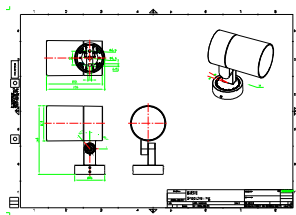

Maatschets

Gegevens lichttechniek

Kleurweergave-index (CRI) >80

Eigenschappen behuizing en afmetingen

Type lichtkap Helder glas

Kleur behuizing Donkergrijs

IK-classificatie IK06

Beschermingsklasse IP 66

Keurmerken en classificaties

CE-markering Ja

Algemene informatie

Order Code	Full Product Name	Driver/VSA inbegrepen
8721103702920	BVP378 4LED 30K 220V 20 50W COB	Ja
8721103702937	BVP378 4LED 40K 220V 20 50W COB	Ja
8721103702944	BVP378 4LED 30K 220V 25 50W COB	Ja
8721103702951	BVP378 4LED 40K 220V 25 50W COB	Ja
8721103702968	BVP378 4LED 30K 220V 35 50W COB	Ja
8721103702975	BVP378 4LED 40K 220V 35 50W COB	Ja
8721103702982	BVP378 4LED 30K 220V 20 RDM 50W COB	Ja
8721103702999	BVP378 4LED 40K 220V 20 RDM 50W COB	Ja
8721103703002	BVP378 4LED 30K 220V 25 RDM 50W COB	Ja
8721103703019	BVP378 4LED 40K 220V 25 RDM 50W COB	Ja
8721103703026	BVP378 4LED 30K 220V 35 RDM 50W COB	Ja
8721103703033	BVP378 4LED 40K 220V 35 RDM 50W COB	Ja

Order Code	Full Product Name	Driver/VSA inbegrepen
8721103703040	BVP378 4LED RGB30K 220V 10 RDM 50W	Ja
8721103703057	BVP378 4LED RGB40K 220V 10 RDM 50W	Ja
8721103703064	BVP378 4LED RGB 220V 10 RDM 50W	Ja
8721103703071	BVP378 4LED RGB30K 220V 15 RDM 50W	Ja
8721103703088	BVP378 4LED RGB40K 220V 15 RDM 50W	Ja
8721103703095	BVP378 4LED RGB 220V 15 RDM 50W	Ja
8721103703101	BVP378 4LED RGB30K 220V 30 RDM 50W	Ja
8721103703118	BVP378 4LED RGB40K 220V 30 RDM 50W	Ja
8721103703125	BVP378 4LED RGB 220V 30 RDM 50W	Ja
8721103703132	BVP378 4LED RGB30K 220V 55 RDM 50W	Ja
8721103703149	BVP378 4LED RGB40K 220V 55 RDM 50W	Ja
8721103703156	BVP378 4LED RGB 220V 55 RDM 50W	Ja