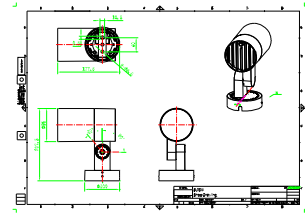

Maatschets

Gegevens lichttechniek

Kleurweergave-index (CRI) >80

Eigenschappen behuizing en afmetingen

Type lichtkap Helder glas

Kleur behuizing Donkergrijs

IK-classificatie IK06

Beschermingsklasse IP 66

Keurmerken en classificaties

CE-markering Ja

Algemene informatie

Order Code	Full Product Name	Driver/VSA inbegrepen
8721103702920	BVP378 4LED 30K 220V 20 50W COB	Ja
8721103702937	BVP378 4LED 40K 220V 20 50W COB	Ja
8721103702944	BVP378 4LED 30K 220V 25 50W COB	Ja
8721103702951	BVP378 4LED 40K 220V 25 50W COB	Ja
8721103702968	BVP378 4LED 30K 220V 35 50W COB	Ja
8721103702975	BVP378 4LED 40K 220V 35 50W COB	Ja
8721103702982	BVP378 4LED 30K 220V 20 RDM 50W COB	Ja
8721103702999	BVP378 4LED 40K 220V 20 RDM 50W COB	Ja
8721103703002	BVP378 4LED 30K 220V 25 RDM 50W COB	Ja
8721103703019	BVP378 4LED 40K 220V 25 RDM 50W COB	Ja
8721103703026	BVP378 4LED 30K 220V 35 RDM 50W COB	Ja
8721103703033	BVP378 4LED 40K 220V 35 RDM 50W COB	Ja

Order Code	Full Product Name	Driver/VSA inbegrepen
8721103703040	BVP378 4LED RGB30K 220V 10 RDM 50W	Ja
8721103703057	BVP378 4LED RGB40K 220V 10 RDM 50W	Ja
8721103703064	BVP378 4LED RGB 220V 10 RDM 50W	Ja
8721103703071	BVP378 4LED RGB30K 220V 15 RDM 50W	Ja
8721103703088	BVP378 4LED RGB40K 220V 15 RDM 50W	Ja
8721103703095	BVP378 4LED RGB 220V 15 RDM 50W	Ja
8721103703101	BVP378 4LED RGB30K 220V 30 RDM 50W	Ja
8721103703118	BVP378 4LED RGB40K 220V 30 RDM 50W	Ja
8721103703125	BVP378 4LED RGB 220V 30 RDM 50W	Ja
8721103703132	BVP378 4LED RGB30K 220V 55 RDM 50W	Ja
8721103703149	BVP378 4LED RGB40K 220V 55 RDM 50W	Ja
8721103703156	BVP378 4LED RGB 220V 55 RDM 50W	Ja