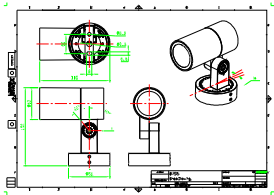

Application

- Ponts, monuments, façades
- Bâtiments publics
- Parcs et places

Versions

RTP-OF-UniSpot

Schéma dimensionnel

Données techniques de l'éclairage

Indice de rendu de couleur (IRC) >80

Mécanique et boîtier