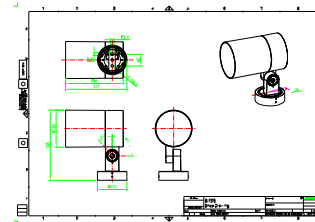

Application

- Ponts, monuments, façades
- Bâtiments publics
- Parcs et places

Versions

RTP-OF-UniSpot

Schéma dimensionnel

Données techniques de l'éclairage

Indice de rendu de couleur (IRC) >80

Mécanique et boîtier