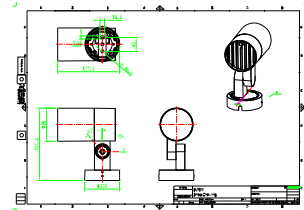

Application

- Ponts, monuments, façades
- Bâtiments publics
- Parcs et places

Versions

RTP-OF-UniSpot

Schéma dimensionnel

Données techniques de l'éclairage

Indice de rendu de couleur (IRC) >80

Mécanique et boîtier