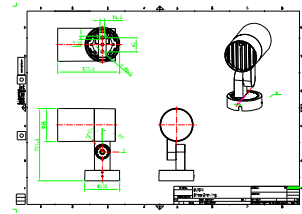

Aplicaciones

- Puentes, monumentos y fachadas
- Edificios municipales
- Parques y Plazas

Plano de dimensiones

Información técnica sobre la luz

Índice de producción de color (IRC) >80

Mecánica y carcasa

Tipo de cubierta óptica Vidrio transparente