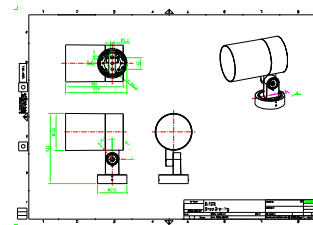

Aplicaciones

- Puentes, monumentos y fachadas
- Edificios municipales
- Parques y Plazas

Plano de dimensiones

Información técnica sobre la luz

Índice de producción de color (IRC) >80

Mecánica y carcasa

Tipo de cubierta óptica Vidrio transparente