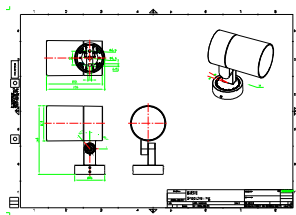

Aplicaciones

- Puentes, monumentos y fachadas
- Edificios municipales
- Parques y Plazas

Plano de dimensiones

Información técnica sobre la luz

Índice de producción de color (IRC) >80

Mecánica y carcasa

Tipo de cubierta óptica Vidrio transparente