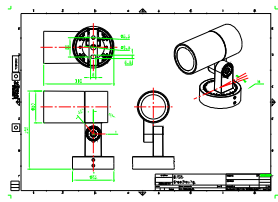

Aplicaciones

- Puentes, monumentos y fachadas
- Edificios municipales
- Parques y Plazas

Plano de dimensiones

Información técnica sobre la luz

Índice de producción de color (IRC) >80

Mecánica y carcasa

Tipo de cubierta óptica Vidrio transparente