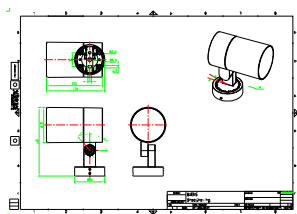

Aplicaciones

- Puentes, monumentos y fachadas
- Edificios municipales
- Parques y plazas

Plano de dimensiones

Datos técnicos de la luz

Índice de reproducción cromática (IRC) >80

Mecánicos y de carcasa

Tipo de cubierta óptica Vidrio transparente