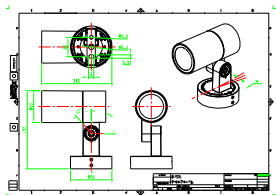

Aplicaciones

- Puentes, monumentos y fachadas
- Edificios municipales
- Parques y plazas

Plano de dimensiones

Datos técnicos de la luz

Índice de reproducción cromática (IRC) >80

Mecánicos y de carcasa

Tipo de cubierta óptica Vidrio transparente