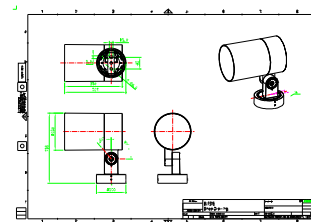

Aplicaciones

- Puentes, monumentos y fachadas
- Edificios municipales
- Parques y plazas

Plano de dimensiones

Datos técnicos de la luz

Índice de reproducción cromática (IRC) >80

Mecánicos y de carcasa

Tipo de cubierta óptica Vidrio transparente