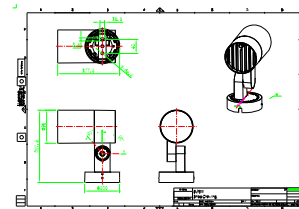

Aplicaciones

- Puentes, monumentos y fachadas
- Edificios municipales
- Parques y plazas

Plano de dimensiones

Datos técnicos de la luz

Índice de reproducción cromática (IRC) >80

Mecánicos y de carcasa

Tipo de cubierta óptica Vidrio transparente