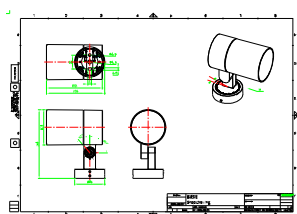

Rozměrové výkresy

Světelně technické

Index podání barev (CRI) >80

Mechanické a materiály

Typ optického krytu Číré sklo

Barva těla Tmavě šedá

Kód ochrany proti mechanickým nárazům IK06

Kód ochrany proti vniknutí IP66

Certifikace a použití

Značka CE Ano

Obecné informace

Order Code	Full Product Name	Včetně předřadníku
70296899	BVP378 4LED 30K 220V 35 50W COB	Ano
70297599	BVP378 4LED 40K 220V 35 50W COB	Ano
70302699	BVP378 4LED 30K 220V 35 RDM 50W COB	Ano
70303399	BVP378 4LED 40K 220V 35 RDM 50W COB	Ano
70310199	BVP378 4LED RGB30K 220V 30 RDM 50W	Ano
70311899	BVP378 4LED RGB40K 220V 30 RDM 50W	Ano
70312599	BVP378 4LED RGB 220V 30 RDM 50W	Ano
70286999	BVP377 3LED RGB30K 24V 30 DMX 30W	Ne
70287699	BVP377 3LED RGB40K 24V 30 DMX 30W	Ne
70288399	BVP377 3LED RGB 24V 30 DMX 30W	Ne
70272299	BVP377 1LED 30K 24V 35 30W COB	Ne

Order Code	Full Product Name	Včetně předřadníku
70273999	BVP377 1LED 40K 24V 35 30W COB	Ne
70278499	BVP377 1LED 30K 24V 35 DMX 30W COB	Ne
70279199	BVP377 1LED 40K 24V 35 DMX 30W COB	Ne
70224199	BVP375 1LED 30K 24V 35 10W COB	Ne
70225899	BVP375 1LED 40K 24V 35 10W COB	Ne
70230299	BVP375 1LED 30K 24V 35 DMX 10W COB	Ne
70231999	BVP375 1LED 40K 24V 35 DMX 10W COB	Ne
70236499	BVP375 1LED RGB30K 24V 30 DMX 10W	Ne
70237199	BVP375 1LED RGB40K 24V 30 DMX 10W	Ne
70242599	BVP375 1LED RGB 24V 30 DMX 10W	Ne
70248799	BVP376 1LED 30K 24V 35 20W COB	Ne