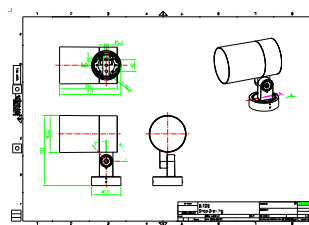

Rozměrové výkresy

Světelně technické

Index podání barev (CRI) >80

Mechanické a materiály

Typ optického krytu Číré sklo

Barva těla Tmavě šedá

Kód ochrany proti mechanickým nárazům IK06

Kód ochrany proti vniknutí IP66

Certifikace a použití

Značka CE Ano

Obecné informace

Order Code	Full Product Name	Včetně předřadníku
70296899	BVP378 4LED 30K 220V 35 50W COB	Ano
70297599	BVP378 4LED 40K 220V 35 50W COB	Ano
70302699	BVP378 4LED 30K 220V 35 RDM 50W COB	Ano
70303399	BVP378 4LED 40K 220V 35 RDM 50W COB	Ano
70310199	BVP378 4LED RGB30K 220V 30 RDM 50W	Ano
70311899	BVP378 4LED RGB40K 220V 30 RDM 50W	Ano
70312599	BVP378 4LED RGB 220V 30 RDM 50W	Ano
70286999	BVP377 3LED RGB30K 24V 30 DMX 30W	Ne
70287699	BVP377 3LED RGB40K 24V 30 DMX 30W	Ne
70288399	BVP377 3LED RGB 24V 30 DMX 30W	Ne
70272299	BVP377 1LED 30K 24V 35 30W COB	Ne

Order Code	Full Product Name	Včetně předřadníku
70273999	BVP377 1LED 40K 24V 35 30W COB	Ne
70278499	BVP377 1LED 30K 24V 35 DMX 30W COB	Ne
70279199	BVP377 1LED 40K 24V 35 DMX 30W COB	Ne
70224199	BVP375 1LED 30K 24V 35 10W COB	Ne
70225899	BVP375 1LED 40K 24V 35 10W COB	Ne
70230299	BVP375 1LED 30K 24V 35 DMX 10W COB	Ne
70231999	BVP375 1LED 40K 24V 35 DMX 10W COB	Ne
70236499	BVP375 1LED RGB30K 24V 30 DMX 10W	Ne
70237199	BVP375 1LED RGB40K 24V 30 DMX 10W	Ne
70242599	BVP375 1LED RGB 24V 30 DMX 10W	Ne
70248799	BVP376 1LED 30K 24V 35 20W COB	Ne