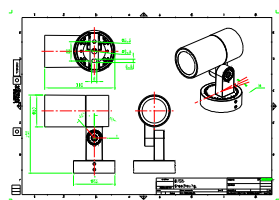

Rozměrové výkresy

Světelně technické

Index podání barev (CRI) >80

Mechanické a materiály

Typ optického krytu Číré sklo

Barva těla Tmavě šedá

Kód ochrany proti mechanickým nárazům IK06

Kód ochrany proti vniknutí IP66

Certifikace a použití

Značka CE Ano

Obecné informace

Order Code	Full Product Name	Včetně předřadníku
70296899	BVP378 4LED 30K 220V 35 50W COB	Ano
70297599	BVP378 4LED 40K 220V 35 50W COB	Ano
70302699	BVP378 4LED 30K 220V 35 RDM 50W COB	Ano
70303399	BVP378 4LED 40K 220V 35 RDM 50W COB	Ano
70310199	BVP378 4LED RGB30K 220V 30 RDM 50W	Ano
70311899	BVP378 4LED RGB40K 220V 30 RDM 50W	Ano
70312599	BVP378 4LED RGB 220V 30 RDM 50W	Ano
70286999	BVP377 3LED RGB30K 24V 30 DMX 30W	Ne
70287699	BVP377 3LED RGB40K 24V 30 DMX 30W	Ne
70288399	BVP377 3LED RGB 24V 30 DMX 30W	Ne
70272299	BVP377 1LED 30K 24V 35 30W COB	Ne

Order Code	Full Product Name	Včetně předřadníku
70273999	BVP377 1LED 40K 24V 35 30W COB	Ne
70278499	BVP377 1LED 30K 24V 35 DMX 30W COB	Ne
70279199	BVP377 1LED 40K 24V 35 DMX 30W COB	Ne
70224199	BVP375 1LED 30K 24V 35 10W COB	Ne
70225899	BVP375 1LED 40K 24V 35 10W COB	Ne
70230299	BVP375 1LED 30K 24V 35 DMX 10W COB	Ne
70231999	BVP375 1LED 40K 24V 35 DMX 10W COB	Ne
70236499	BVP375 1LED RGB30K 24V 30 DMX 10W	Ne
70237199	BVP375 1LED RGB40K 24V 30 DMX 10W	Ne
70242599	BVP375 1LED RGB 24V 30 DMX 10W	Ne
70248799	BVP376 1LED 30K 24V 35 20W COB	Ne