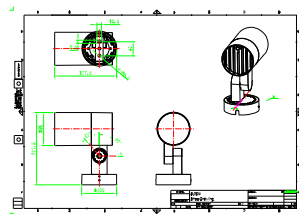

Rozměrové výkresy

Světelně technické

Index podání barev (CRI) >80

Mechanické a materiály

Typ optického krytu Číré sklo

Barva těla Tmavě šedá

Kód ochrany proti mechanickým nárazům IK06

Kód ochrany proti vniknutí IP66

Certifikace a použití

Značka CE Ano

Obecné informace

Order Code	Full Product Name	Včetně předřadníku
70296899	BVP378 4LED 30K 220V 35 50W COB	Ano
70297599	BVP378 4LED 40K 220V 35 50W COB	Ano
70302699	BVP378 4LED 30K 220V 35 RDM 50W COB	Ano
70303399	BVP378 4LED 40K 220V 35 RDM 50W COB	Ano
70310199	BVP378 4LED RGB30K 220V 30 RDM 50W	Ano
70311899	BVP378 4LED RGB40K 220V 30 RDM 50W	Ano
70312599	BVP378 4LED RGB 220V 30 RDM 50W	Ano
70286999	BVP377 3LED RGB30K 24V 30 DMX 30W	Ne
70287699	BVP377 3LED RGB40K 24V 30 DMX 30W	Ne
70288399	BVP377 3LED RGB 24V 30 DMX 30W	Ne
70272299	BVP377 1LED 30K 24V 35 30W COB	Ne

Order Code	Full Product Name	Včetně předřadníku
70273999	BVP377 1LED 40K 24V 35 30W COB	Ne
70278499	BVP377 1LED 30K 24V 35 DMX 30W COB	Ne
70279199	BVP377 1LED 40K 24V 35 DMX 30W COB	Ne
70224199	BVP375 1LED 30K 24V 35 10W COB	Ne
70225899	BVP375 1LED 40K 24V 35 10W COB	Ne
70230299	BVP375 1LED 30K 24V 35 DMX 10W COB	Ne
70231999	BVP375 1LED 40K 24V 35 DMX 10W COB	Ne
70236499	BVP375 1LED RGB30K 24V 30 DMX 10W	Ne
70237199	BVP375 1LED RGB40K 24V 30 DMX 10W	Ne
70242599	BVP375 1LED RGB 24V 30 DMX 10W	Ne
70248799	BVP376 1LED 30K 24V 35 20W COB	Ne