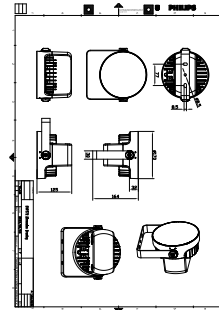

UniFlood C Pro

Характеристики

- Міцна конструкція, клас IP66 для використання поза приміщеннями
- Оптичний розподіл: 3,5°, 10°, 15°, 30°, 45° і 60°
- Регульований кут нахилу $\pm 90^\circ$
- Наскрізна проводка для передавання сигналу DMX через спеціальні кабелі з роз'ємами (клас захисту IP67)

Застосування

- Мости, Пам'ятники, Фасади
- Ландшафти
- Парки та площі

Попередження та безпека

- Тільки для зовнішнього використання

Розміри

Загальна інформація

Драйвер входить у комплект Так

Механічні деталі й корпус

Тип кришки об'єктива Безбарвне скло

Колір корпусу Темний сірий

Код захисту від механічного впливу IK06

Код захисту від проникнення IP66

Затвердження й застосування

Знак CE Так