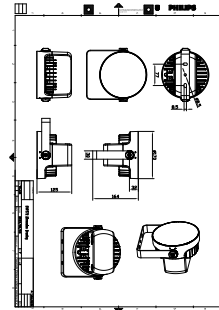

UniFlood C Pro

Caratteristiche

- Design robusto, grado di protezione IP66 per uso esterno
- Distribuzioni ottiche: 3,5°, 10°, 15°, 30°, 45° e 60°
- Angolo di inclinazione regolabile di $\pm 90^\circ$
- Collegamento elettrico passante per segnale DMX tramite cavi dedicati con connettori IP67

Applicazione

- Ponti, Monumenti, Facciate
- Paesaggi
- Parchi e piazze

Warnings and safety

- Solo per utilizzo in esterno

Disegno tecnico