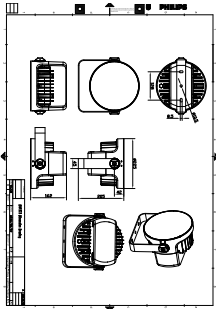

UniFlood C Pro

Caratteristiche

- Design robusto, grado di protezione IP66 per uso esterno
- Distribuzioni ottiche: 3,5°, 10°, 15°, 30°, 45° e 60°
- Angolo di inclinazione regolabile di $\pm 90^\circ$
- Collegamento elettrico passante per segnale DMX tramite cavi dedicati con connettori IP67

Applicazione

- Ponti, Monumenti, Facciate
- Paesaggi
- Parchi e piazze

Warnings and safety

- Solo per utilizzo in esterno

Disegno tecnico