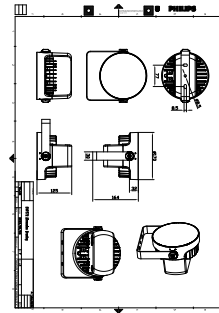

UniFlood C Pro

d'explorer un large éventail de concepts et concevoir sans limites grâce à une large gamme de températures de couleur et de multiples faisceaux nets et précis.

Avantages

- Standard : RGBW, RGB, 2700K, 3000K et 4000K
- En option 5000K, Couleurs Monochromatiques et Blanc Dynamique
- Grande variété d'optiques : du spot intensif au projecteur extensif
- Disponible avec l'interface de commande DMX512/RDM (en option suivant versions)

Fonctions

- Conception robuste, norme IP66 pour une utilisation en extérieur
- Optiques disponibles : 3,5°, 10°, 15°, 30°, 45° et 60°
- Angle d'inclinaison ajustable $\pm 90^\circ$
- Câblage traversant pour signal DMX via des câbles dédiés avec connecteurs IP67

Application

- Ponts, monuments, façades
- Jardins et paysages
- Places et parcs

Mises en garde et sécurité

- Pour utilisation extérieure uniquement

Schéma dimensionnel