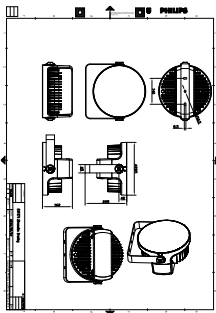

UniFlood C Pro

d'explorer un large éventail de concepts et concevoir sans limites grâce à une large gamme de températures de couleur et de multiples faisceaux nets et précis.

Avantages

- Standard : RGBW, RGB, 2700K, 3000K et 4000K
- En option 5000K, Couleurs Monochromatiques et Blanc Dynamique
- Grande variété d'optiques : du spot intensif au projecteur extensif
- Disponible avec l'interface de commande DMX512/RDM (en option suivant versions)

Fonctions

- Conception robuste, norme IP66 pour une utilisation en extérieur
- Optiques disponibles : 3,5°, 10°, 15°, 30°, 45° et 60°
- Angle d'inclinaison ajustable $\pm 90^\circ$
- Câblage traversant pour signal DMX via des câbles dédiés avec connecteurs IP67

Application

- Ponts, monuments, façades
- Jardins et paysages
- Places et parcs

Mises en garde et sécurité

- Pour utilisation extérieure uniquement

Schéma dimensionnel