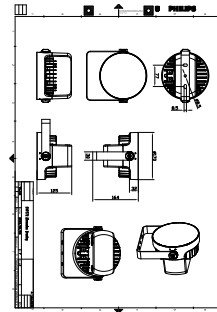

UniFlood C Pro

Ominaisuudet

- Vankka rakenne, IP66-luokitus ulkokäyttöä varten
- Keilakulmat: 3,5°, 10°, 15°, 30°, 45° ja 60°
- Säädettävä kallistuskulma ±90°
- DMX-signaalin läpijohto erillisillä kaapeleilla ja IP67-liittimillä

Käyttökohteet

- Sillat, monumentit, julkisivut
- Maisemat
- Puistot ja aukiot

Rajoitukset ja turvallisuus

- Vain ulkokäyttöön

Mittapiirros

Yleistä tietoa

Liitäntälaitte sisältyy toimitukseen Kyllä

Mekaaniset tiedot ja runko

Optiikan suojan tyyppi Kirkas lasi

Rungon väri Tummanharmaa

Iskunkestävyysluokka IK06

Suojausluokan koodi IP66

Merkinnät ja luokitukset

CE-merkintä Kyllä