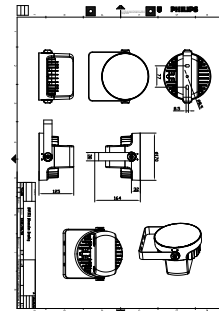

UniFlood C Pro

Anwendung

- Brücken, Denkmäler, Fassaden
- Landschaftsbeleuchtung
- Parkanlagen und Plätze

Hinweise

- Nur für Außenanwendungen

Versions

UniFlood C Pro

Abmessungsskizzen