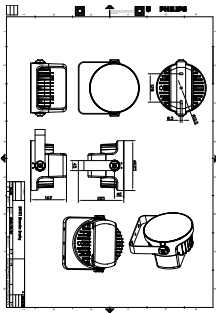

UniFlood C Pro

Anwendung

- Brücken, Denkmäler, Fassaden
- Landschaftsbeleuchtung
- Parkanlagen und Plätze

Hinweise

- Nur für Außenanwendungen

Abmessungsskizzen

Allgemeine Informationen

Betriebsgerät inklusive Ja

Mechanik und Gehäuse

Typ optische Abdeckung Klarglas

Gehäusefarbe Dunkelgrau

Schlagfestigkeit (IK) IK06

Schutzart (IP) IP66

Genehmigung und Anwendung

CE-Zeichen Ja

Lichttechnische Daten