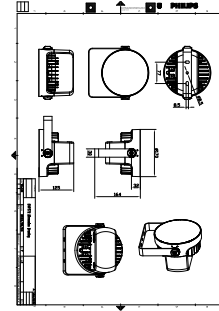

UniFlood C Pro

Anwendung

- Brücken, Denkmäler, Fassaden
- Landschaftsbeleuchtung
- Parkanlagen und Plätze

Hinweise

- Nur für Außenanwendungen

Abmessungsskizzen

Allgemeine Informationen

Betriebsgerät inklusive Ja

Mechanik und Gehäuse

Typ optische Abdeckung Klarglas

Gehäusefarbe Dunkelgrau

Schlagfestigkeit (IK) IK06

Schutzart (IP) IP66

Genehmigung und Anwendung

CE-Zeichen Ja

Lichttechnische Daten