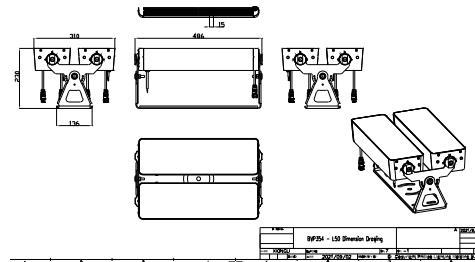

### Tính năng

- Tiêu chuẩn: RGBW, RGB, 2700 K, 3000 K và 4000 K
- Có một số màu đơn sắc, 5000 K tùy chọn và màu trắng có thể điều chỉnh
- Chiều dài linh hoạt từ 155 đến 569 mm
- Góc nghiêng có thể điều chỉnh cho mỗi đầu và cả bộ đèn
- Khung thép

## Bản vẽ kích thước