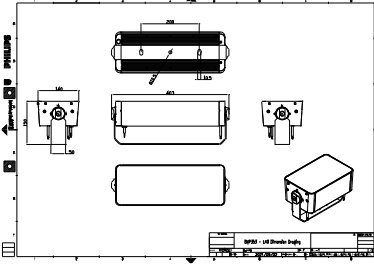

UniFlood M G2

Uygulama

- Köprüler, Anıtlar ve Bina Cepheleri
- Parklar ve meydanlar
- Manzara

Güvenlik ve uyarılar

- Yalnızca dış mekanda kullanım için.

Boyutlu çizim