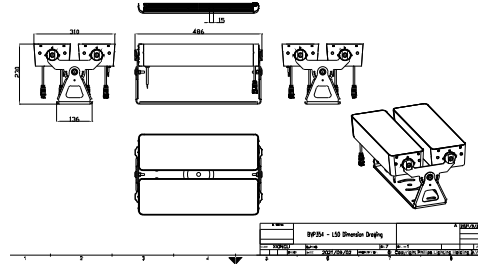

UniFlood M G2

Boyutlu çizim