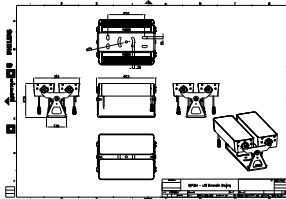

UniFlood M G2

Boyutlu çizim