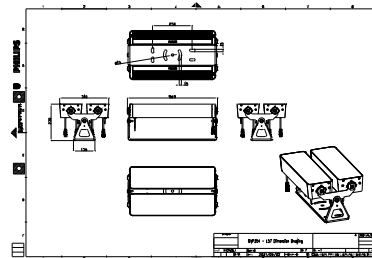

UniFlood M G2

Boyutlu çizim