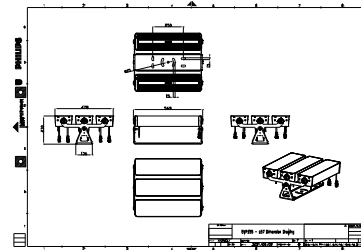

UniFlood M G2

Boyutlu çizim