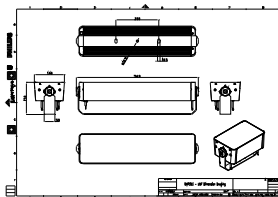

UniFlood M G2

Boyutlu çizim