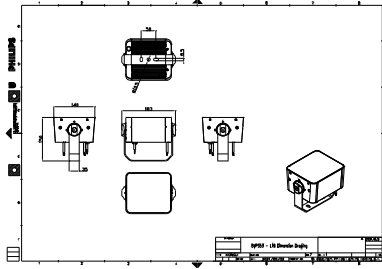

UniFlood M G2

Boyutlu çizim