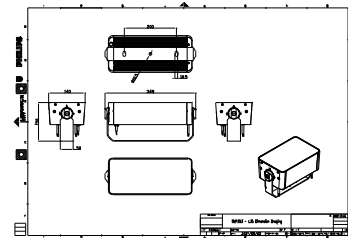

UniFlood M G2

Boyutlu çizim