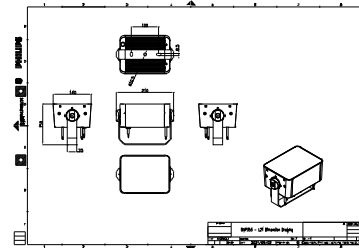

UniFlood M G2

Uygulama

- Köprüler, Anıtlar ve Bina Cepheleri
- Parklar ve meydanlar
- Manzara

Güvenlik ve uyarılar

- Yalnızca dış mekanda kullanım için.

Boyutlu çizim