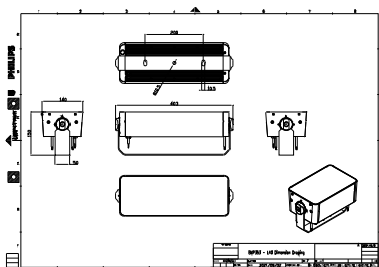

UniFlood M G2

Søknad

- Broer, monumenter og fasader
- Parker og torg
- Landskap

Warnings and safety

- Kun til utendørs bruk.

Versions

UniFlood M Gen2

Målskisse