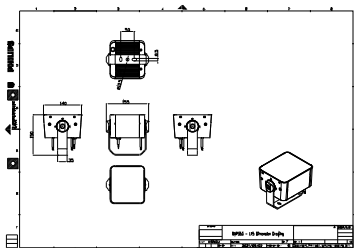

UniFlood M G2

Søknad

- Broer, monumenter og fasader
- Parker og torg
- Landskap

Warnings and safety

- Kun til utendørs bruk.

Versions

UniFlood M Gen2

Målskisse