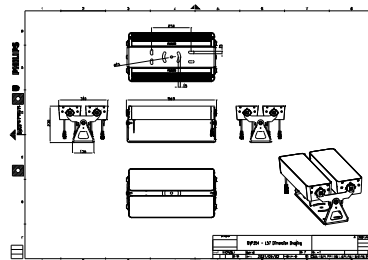

Målskisse

Generell informasjon

Driver inkludert Ja

Teknisk belysning

Fargegjengivelsesindeks (CRI) >80

Mekanikk og innfatning

Type optisk deksel Klart glass

Innfatningsfarge Mørkegrå

Mekanisk støtbeskyttelseskode IK06

Ingress beskyttelseskode IP66

Godkjenning og bruksområde

CE-merke Ja

Brennbarhetsmerke For montering på normalt antennebare overflater

Teknisk belysning

Order Code	Full Product Name	Lyskildefarge	Korrelert		Lysytelse
			fargetemperatur (nom.)		
911401746873	BVP353 30LED 30K 220V L30 10	830 varmhvit	3000 K		4 710 lm
911401746933	BVP353 32LED RGBWW 220V L30 10 DMX	RGBW	-		2 855 lm
911401746943	BVP353 32LED RGBNW 220V L30 10 DMX	RGBW	-		2 985 lm
911401747033	BVP353 32LED RGBNW 220V L30 15 DMX	RGBW	-		3 130 lm
911401747053	BVP353 30LED 30K 220V L30 30	830 varmhvit	3000 K		5 125 lm
911401747113	BVP353 32LED RGBWW 220V L30 30 DMX	RGBW	-		3 105 lm
911401747133	BVP353 30LED 27K 220V L30 45	827 varmhvit	2700 K		4 740 lm
911401747143	BVP353 30LED 30K 220V L30 45	830 varmhvit	3000 K		4 945 lm
911401747213	BVP353 32LED RGBNW 220V L30 45 DMX	RGBW	-		3 130 lm
911401748733	BVP354 96LED RGBWW 220V L40 10 DMX	RGBW	-		10 505 lm
911401748743	BVP354 96LED RGBNW 220V L40 10 DMX	RGBW	-		10 975 lm
911401748833	BVP354 96LED RGBNW 220V L40 15 DMX	RGBW	-		11 520 lm
911401748853	BVP354 96LED 30K 220V L40 30	830 varmhvit	3000 K		18 005 lm
911401748913	BVP354 96LED RGBWW 220V L40 30 DMX	RGBW	-		11 425 lm
911401748943	BVP354 96LED 30K 220V L40 45	830 varmhvit	3000 K		17 385 lm
911401749013	BVP354 96LED RGBNW 220V L40 45 DMX	RGBW	-		11 520 lm
911401749123	BVP354 120LED 30K 220V L50 15	830 varmhvit	3000 K		19 795 lm
911401749283	BVP354 120LED RGBNW 220V L50 30 DMX	RGBW	-		12 170 lm
911401749303	BVP354 120LED 30K 220V L50 45	830 varmhvit	3000 K		19 795 lm
911401749363	BVP354 120LED RGBWW 220V L50 45 DMX	RGBW	-		11 255 lm
911401749373	BVP354 120LED RGBNW 220V L50 45 DMX	RGBW	-		11 750 lm
911401749453	BVP354 144LED RGBWW 220V L57 10 DMX	RGBW	-		14 395 lm