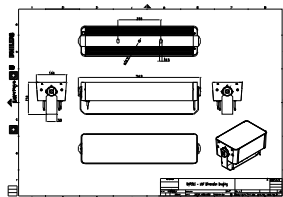

Målskisse

Generell informasjon

Driver inkludert Ja

Teknisk belysning

Fargegjengivelsesindeks (CRI) >80

Mekanikk og innfatning

Type optisk deksel Klart glass

Innfatningsfarge Mørkegrå

Mekanisk støtbeskyttelseskode IK06

Ingress beskyttelseskode IP66

Godkjenning og bruksområde

CE-merke Ja

Brennbarhetsmerke For montering på normalt antennebare overflater

Teknisk belysning

Order Code	Full Product Name	Lyskildefarge	Korrelert		Lysytelse
			fargetemperatur (nom.)		
911401746873	BVP353 30LED 30K 220V L30 10	830 varmhvit	3000 K		4 710 lm
911401746933	BVP353 32LED RGBWW 220V L30 10 DMX	RGBW	-		2 855 lm
911401746943	BVP353 32LED RGBNW 220V L30 10 DMX	RGBW	-		2 985 lm
911401747033	BVP353 32LED RGBNW 220V L30 15 DMX	RGBW	-		3 130 lm
911401747053	BVP353 30LED 30K 220V L30 30	830 varmhvit	3000 K		5 125 lm
911401747113	BVP353 32LED RGBWW 220V L30 30 DMX	RGBW	-		3 105 lm
911401747133	BVP353 30LED 27K 220V L30 45	827 varmhvit	2700 K		4 740 lm
911401747143	BVP353 30LED 30K 220V L30 45	830 varmhvit	3000 K		4 945 lm
911401747213	BVP353 32LED RGBNW 220V L30 45 DMX	RGBW	-		3 130 lm
911401748733	BVP354 96LED RGBWW 220V L40 10 DMX	RGBW	-		10 505 lm
911401748743	BVP354 96LED RGBNW 220V L40 10 DMX	RGBW	-		10 975 lm
911401748833	BVP354 96LED RGBNW 220V L40 15 DMX	RGBW	-		11 520 lm
911401748853	BVP354 96LED 30K 220V L40 30	830 varmhvit	3000 K		18 005 lm
911401748913	BVP354 96LED RGBWW 220V L40 30 DMX	RGBW	-		11 425 lm
911401748943	BVP354 96LED 30K 220V L40 45	830 varmhvit	3000 K		17 385 lm
911401749013	BVP354 96LED RGBNW 220V L40 45 DMX	RGBW	-		11 520 lm
911401749123	BVP354 120LED 30K 220V L50 15	830 varmhvit	3000 K		19 795 lm
911401749283	BVP354 120LED RGBNW 220V L50 30 DMX	RGBW	-		12 170 lm
911401749303	BVP354 120LED 30K 220V L50 45	830 varmhvit	3000 K		19 795 lm
911401749363	BVP354 120LED RGBWW 220V L50 45 DMX	RGBW	-		11 255 lm
911401749373	BVP354 120LED RGBNW 220V L50 45 DMX	RGBW	-		11 750 lm
911401749453	BVP354 144LED RGBWW 220V L57 10 DMX	RGBW	-		14 395 lm