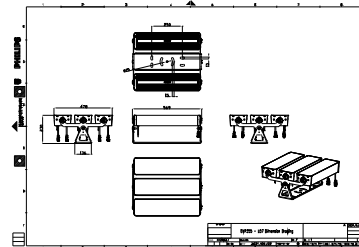

Disegno tecnico