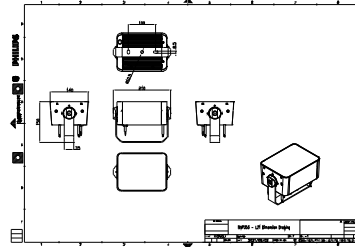

Disegno tecnico