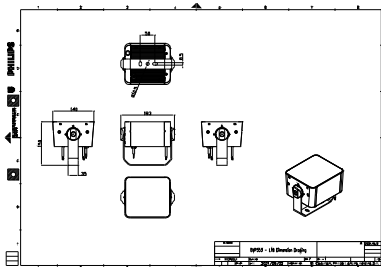

Disegno tecnico