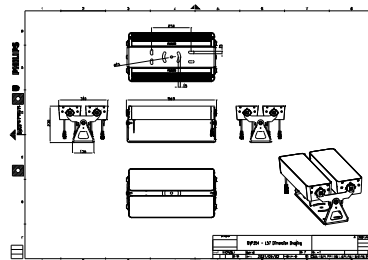

Disegno tecnico

Informazioni generali

Driver incluso Si

Dati tecnici di illuminazione

Indice di resa cromatica (CRI) >80

Meccanica e corpo

Tipo copertura ottica Vetro trasparente

Colore alloggiamento Grigio scuro

Codice di protezione dagli impatti meccanici IK06

e una gestione termica IP66

Approvazione e applicazione

Marchio CE Si

Marchio di infiammabilità Per montaggio su superfici normalmente infiammabili

Dati tecnici di illuminazione

Order Code	Full Product Name	Colore sorgente luminosa	Temperatura di colore correlata (Nom)	Flusso luminoso
92615899	BVP353 32LED RGBNW 220V L30 10 DMX	RGBW	-	2.985 lm
92624099	BVP353 32LED RGBNW 220V L30 15 DMX	RGBW	-	3.130 lm
92626499	BVP353 30LED 30K 220V L30 30	830 bianco caldo	3000 K	5.125 lm
92635699	BVP353 30LED 30K 220V L30 45	830 bianco caldo	3000 K	4.945 lm
92642499	BVP353 32LED RGBNW 220V L30 45 DMX	RGBW	-	3.130 lm
92794000	BVP354 96LED RGBWW 220V L40 10 DMX	RGBW	-	10.505 lm
92795700	BVP354 96LED RGBNW 220V L40 10 DMX	RGBW	-	10.975 lm
92806000	BVP354 96LED 30K 220V L40 30	830 bianco caldo	3000 K	18.005 lm
92815200	BVP354 96LED 30K 220V L40 45	830 bianco caldo	3000 K	17.385 lm
92822000	BVP354 96LED RGBNW 220V L40 45 DMX	RGBW	-	11.520 lm
92825100	BVP354 120LED 40K 220V L50 10	840 bianco neutro	4000 K	21.035 lm
92831200	BVP354 120LED RGBNW 220V L50 10 DMX	RGBW	-	11.190 lm
92833600	BVP354 120LED 30K 220V L50 15	830 bianco caldo	3000 K	19.795 lm
92834300	BVP354 120LED 40K 220V L50 15	840 bianco neutro	4000 K	22.085 lm
92840400	BVP354 120LED RGBNW 220V L50 15 DMX	RGBW	-	11.750 lm
92843500	BVP354 120LED 40K 220V L50 30	840 bianco neutro	4000 K	22.875 lm
92849700	BVP354 120LED RGBNW 220V L50 30 DMX	RGBW	-	12.170 lm
92851000	BVP354 120LED 30K 220V L50 45	830 bianco caldo	3000 K	19.795 lm
92858900	BVP354 120LED RGBNW 220V L50 45 DMX	RGBW	-	11.750 lm
92867100	BVP354 144LED RGBNW 220V L57 10 DMX	RGBW	-	15.030 lm
92876300	BVP354 144LED RGBNW 220V L57 15 DMX	RGBW	-	15.785 lm
92878700	BVP354 144LED 30K 220V L57 30	830 bianco caldo	3000 K	25.820 lm