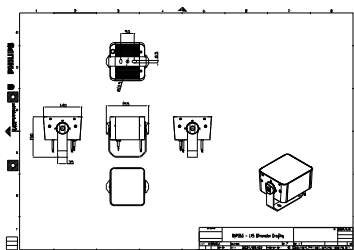

Disegno tecnico