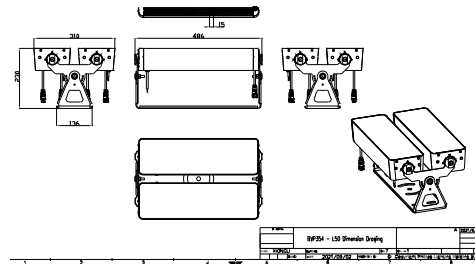

Disegno tecnico