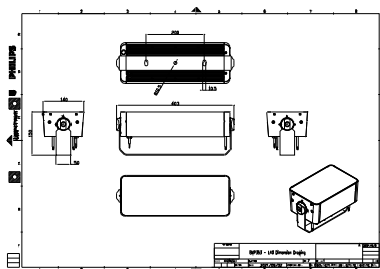

Disegno tecnico