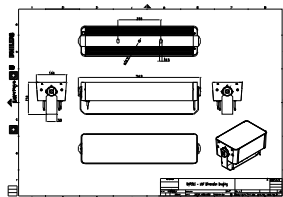

Disegno tecnico

Informazioni generali

Driver incluso Si

Dati tecnici di illuminazione

Indice di resa cromatica (CRI) >80

Meccanica e corpo

Tipo copertura ottica Vetro trasparente

Colore alloggiamento Grigio scuro

Codice di protezione dagli impatti meccanici IK06

e una gestione termica IP66

Approvazione e applicazione

Marchio CE Si

Marchio di infiammabilità Per montaggio su superfici normalmente infiammabili

Dati tecnici di illuminazione

Order Code	Full Product Name	Colore sorgente luminosa	Temperatura di colore correlata (Nom)	Flusso luminoso
92615899	BVP353 32LED RGBNW 220V L30 10 DMX	RGBW	-	2.985 lm
92624099	BVP353 32LED RGBNW 220V L30 15 DMX	RGBW	-	3.130 lm
92626499	BVP353 30LED 30K 220V L30 30	830 bianco caldo	3000 K	5.125 lm
92635699	BVP353 30LED 30K 220V L30 45	830 bianco caldo	3000 K	4.945 lm
92642499	BVP353 32LED RGBNW 220V L30 45 DMX	RGBW	-	3.130 lm
92794000	BVP354 96LED RGBWW 220V L40 10 DMX	RGBW	-	10.505 lm
92795700	BVP354 96LED RGBNW 220V L40 10 DMX	RGBW	-	10.975 lm
92806000	BVP354 96LED 30K 220V L40 30	830 bianco caldo	3000 K	18.005 lm
92815200	BVP354 96LED 30K 220V L40 45	830 bianco caldo	3000 K	17.385 lm
92822000	BVP354 96LED RGBNW 220V L40 45 DMX	RGBW	-	11.520 lm
92825100	BVP354 120LED 40K 220V L50 10	840 bianco neutro	4000 K	21.035 lm
92831200	BVP354 120LED RGBNW 220V L50 10 DMX	RGBW	-	11.190 lm
92833600	BVP354 120LED 30K 220V L50 15	830 bianco caldo	3000 K	19.795 lm
92834300	BVP354 120LED 40K 220V L50 15	840 bianco neutro	4000 K	22.085 lm
92840400	BVP354 120LED RGBNW 220V L50 15 DMX	RGBW	-	11.750 lm
92843500	BVP354 120LED 40K 220V L50 30	840 bianco neutro	4000 K	22.875 lm
92849700	BVP354 120LED RGBNW 220V L50 30 DMX	RGBW	-	12.170 lm
92851000	BVP354 120LED 30K 220V L50 45	830 bianco caldo	3000 K	19.795 lm
92858900	BVP354 120LED RGBNW 220V L50 45 DMX	RGBW	-	11.750 lm
92867100	BVP354 144LED RGBNW 220V L57 10 DMX	RGBW	-	15.030 lm
92876300	BVP354 144LED RGBNW 220V L57 15 DMX	RGBW	-	15.785 lm
92878700	BVP354 144LED 30K 220V L57 30	830 bianco caldo	3000 K	25.820 lm