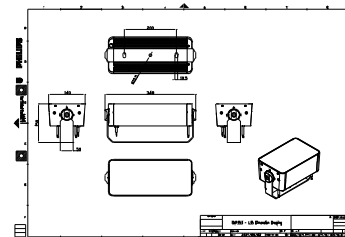

Disegno tecnico