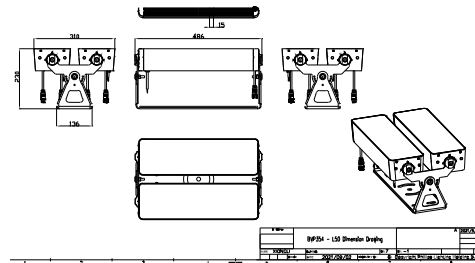

Dimensional drawing