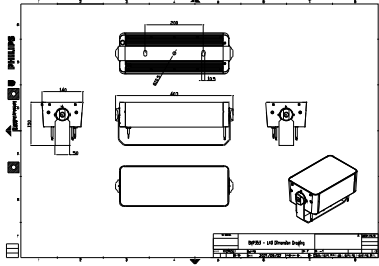

Dimensional drawing