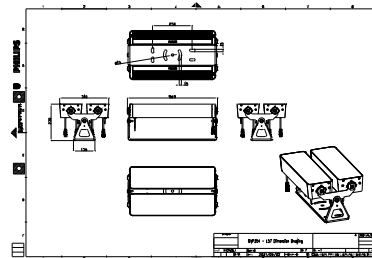

Plano de dimensiones