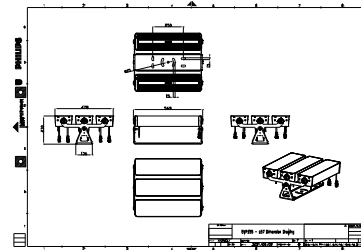

Plano de dimensiones