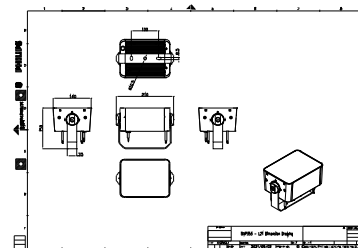

UniFlood M G2

Aplicaciones

- Puentes, monumentos y fachadas
- Parques y plazas
- Paisajismo

Advertencias y seguridad

- Solamente para uso en exteriores

Plano de dimensiones