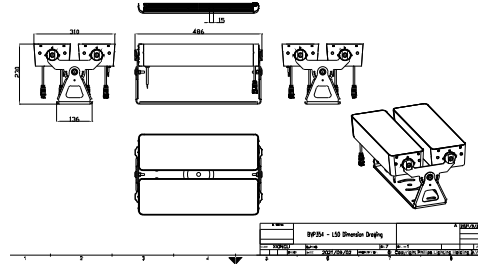

Plano de dimensiones