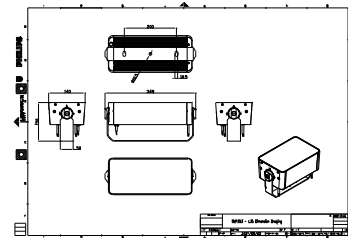

Plano de dimensiones