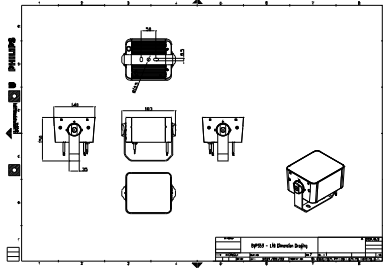

Plano de dimensiones