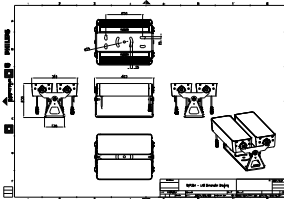

Plano de dimensiones