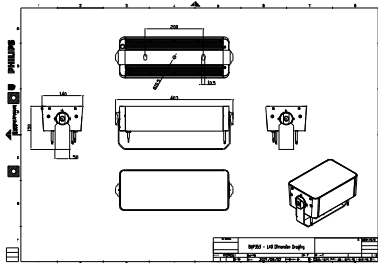

UniFlood M G2

Aplicaciones

- Puentes, monumentos y fachadas
- Parques y plazas
- Paisajismo

Advertencias y seguridad

- Solamente para uso en exteriores

Plano de dimensiones