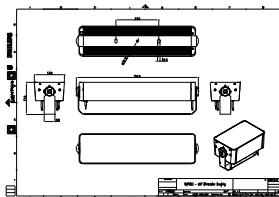

Plano de dimensiones