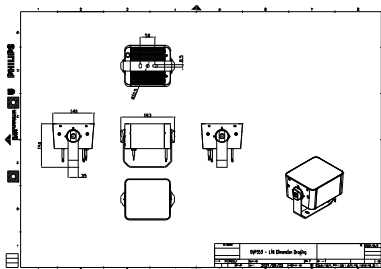

UniFlood M G2

Målskitse