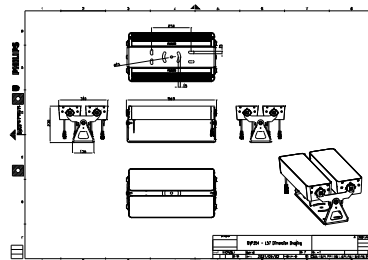

Målskitse

Generelle oplysninger

Driver inkluderet Ja

Lysteknik

Farvegengivelsesindeks (CRI) >80

Mekanik og armaturhus

Optikafskærmningstype Klart glas

Farve på armaturhus Mørkegrå

Kode for mekanisk stødbeskyttelse IK06

Kode for indtrængningsbeskyttelse IP66

Godkendelse og anvendelsesområde

CE-mærke Ja

Mærke for brændbarhed Til montering på normaltantændelige overflader

Lysteknik

Order Code	Full Product Name	Lyskildefarve	Korreleret farvetemperatur (nom.)	Lysstrøm
911401746873	BVP353 30LED 30K 220V L30 10	830 Varm hvid	3000 K	4.710 lm
911401746933	BVP353 32LED RGBWW 220V L30 10 DMX	RGBW	-	2.855 lm
911401746943	BVP353 32LED RGBNW 220V L30 10 DMX	RGBW	-	2.985 lm
911401747033	BVP353 32LED RGBNW 220V L30 15 DMX	RGBW	-	3.130 lm
911401747053	BVP353 30LED 30K 220V L30 30	830 Varm hvid	3000 K	5.125 lm
911401747113	BVP353 32LED RGBWW 220V L30 30 DMX	RGBW	-	3.105 lm
911401747133	BVP353 30LED 27K 220V L30 45	827 Varm hvid	2700 K	4.740 lm
911401747143	BVP353 30LED 30K 220V L30 45	830 Varm hvid	3000 K	4.945 lm
911401747213	BVP353 32LED RGBNW 220V L30 45 DMX	RGBW	-	3.130 lm
911401748733	BVP354 96LED RGBWW 220V L40 10 DMX	RGBW	-	10.505 lm
911401748743	BVP354 96LED RGBNW 220V L40 10 DMX	RGBW	-	10.975 lm
911401748853	BVP354 96LED 30K 220V L40 30	830 Varm hvid	3000 K	18.005 lm
911401748913	BVP354 96LED RGBWW 220V L40 30 DMX	RGBW	-	11.425 lm
911401748943	BVP354 96LED 30K 220V L40 45	830 Varm hvid	3000 K	17.385 lm
911401749013	BVP354 96LED RGBNW 220V L40 45 DMX	RGBW	-	11.520 lm
911401749123	BVP354 120LED 30K 220V L50 15	830 Varm hvid	3000 K	19.795 lm
911401749283	BVP354 120LED RGBNW 220V L50 30 DMX	RGBW	-	12.170 lm
911401749303	BVP354 120LED 30K 220V L50 45	830 Varm hvid	3000 K	19.795 lm
911401749363	BVP354 120LED RGBWW 220V L50 45 DMX	RGBW	-	11.255 lm
911401749373	BVP354 120LED RGBNW 220V L50 45 DMX	RGBW	-	11.750 lm
911401749453	BVP354 144LED RGBWW 220V L57 10 DMX	RGBW	-	14.395 lm