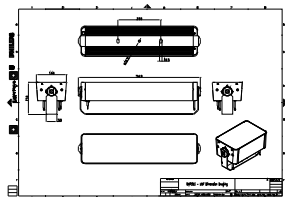

Målskitse

Generelle oplysninger

Driver inkluderet Ja

Lysteknik

Farvegengivelsesindeks (CRI) >80

Mekanik og armaturhus

Optikafskærmningstype Klart glas

Farve på armaturhus Mørkegrå

Kode for mekanisk stødbeskyttelse IK06

Kode for indtrængningsbeskyttelse IP66

Godkendelse og anvendelsesområde

CE-mærke Ja

Mærke for brændbarhed Til montering på normaltantændelige overflader

Lysteknik

Order Code	Full Product Name	Lyskildefarve	Korreleret farvetemperatur (nom.)	Lysstrøm
911401746873	BVP353 30LED 30K 220V L30 10	830 Varm hvid	3000 K	4.710 lm
911401746933	BVP353 32LED RGBWW 220V L30 10 DMX	RGBW	-	2.855 lm
911401746943	BVP353 32LED RGBNW 220V L30 10 DMX	RGBW	-	2.985 lm
911401747033	BVP353 32LED RGBNW 220V L30 15 DMX	RGBW	-	3.130 lm
911401747053	BVP353 30LED 30K 220V L30 30	830 Varm hvid	3000 K	5.125 lm
911401747113	BVP353 32LED RGBWW 220V L30 30 DMX	RGBW	-	3.105 lm
911401747133	BVP353 30LED 27K 220V L30 45	827 Varm hvid	2700 K	4.740 lm
911401747143	BVP353 30LED 30K 220V L30 45	830 Varm hvid	3000 K	4.945 lm
911401747213	BVP353 32LED RGBNW 220V L30 45 DMX	RGBW	-	3.130 lm
911401748733	BVP354 96LED RGBWW 220V L40 10 DMX	RGBW	-	10.505 lm
911401748743	BVP354 96LED RGBNW 220V L40 10 DMX	RGBW	-	10.975 lm
911401748853	BVP354 96LED 30K 220V L40 30	830 Varm hvid	3000 K	18.005 lm
911401748913	BVP354 96LED RGBWW 220V L40 30 DMX	RGBW	-	11.425 lm
911401748943	BVP354 96LED 30K 220V L40 45	830 Varm hvid	3000 K	17.385 lm
911401749013	BVP354 96LED RGBNW 220V L40 45 DMX	RGBW	-	11.520 lm
911401749123	BVP354 120LED 30K 220V L50 15	830 Varm hvid	3000 K	19.795 lm
911401749283	BVP354 120LED RGBNW 220V L50 30 DMX	RGBW	-	12.170 lm
911401749303	BVP354 120LED 30K 220V L50 45	830 Varm hvid	3000 K	19.795 lm
911401749363	BVP354 120LED RGBWW 220V L50 45 DMX	RGBW	-	11.255 lm
911401749373	BVP354 120LED RGBNW 220V L50 45 DMX	RGBW	-	11.750 lm
911401749453	BVP354 144LED RGBWW 220V L57 10 DMX	RGBW	-	14.395 lm