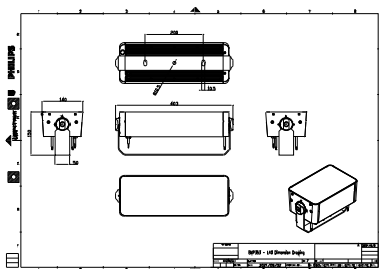

UniFlood M G2

Anvendelsesområder

- Broer, monumenter, facader
- Parker og pladser
- Landskab

Advarsler og sikkerhed

- Kun til udendørs brug.

Versions

UniFlood M Gen2

UniFlood M Gen2

Målskitse