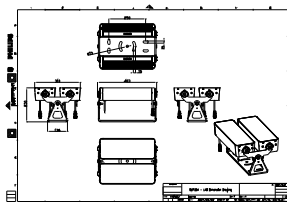

UniFlood M G2

Målskitse