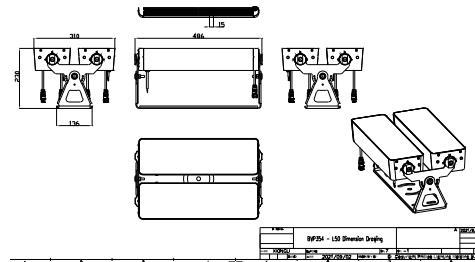

UniFlood M G2

Målskitse