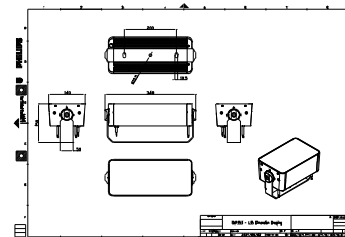

UniFlood M G2

Målskitse