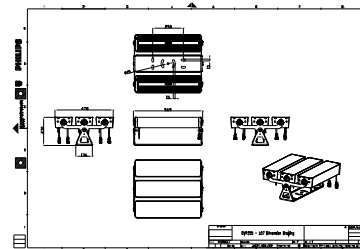

UniFlood M G2

Målskitse