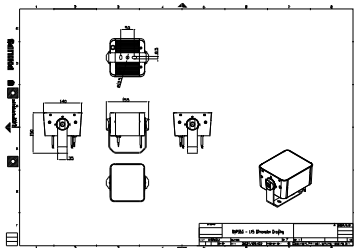

UniFlood M G2

Anvendelsesområder

- Broer, monumenter, facader
- Parker og pladser
- Landskab

Advarsler og sikkerhed

- Kun til udendørs brug.

Versions

UniFlood M Gen2

UniFlood M Gen2

Målskitse