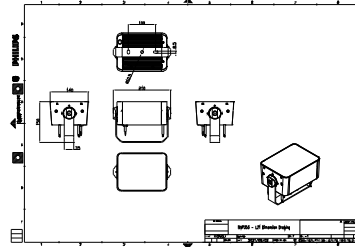

UniFlood M G2

Målskitse