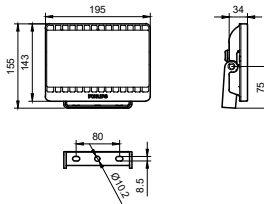

Schéma dimensionnel

Projecteur LED Smartbright

Informations générales

Ballast/pilote inclus Non

Données techniques de l'éclairage

Indice de rendu de couleur (IRC) >80

Commandes et gradation

Variation de l'intensité lumineuse Non