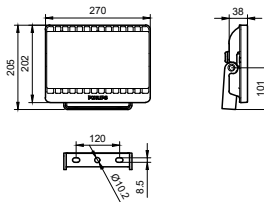

Schéma dimensionnel

Projecteur LED Smartbright

Informations générales

Ballast/pilote inclus Non

Données techniques de l'éclairage

Indice de rendu de couleur (IRC) >80

Commandes et gradation

Variation de l'intensité lumineuse Non