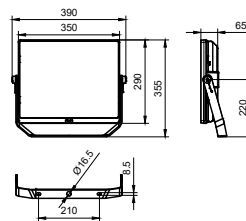

Schéma dimensionnel

Projecteur LED Smartbright

Informations générales

Ballast/pilote inclus Non

Données techniques de l'éclairage

Indice de rendu de couleur (IRC) >80

Commandes et gradation

Variation de l'intensité lumineuse Non