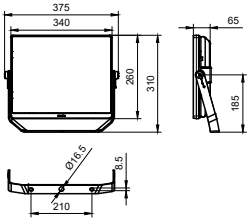

Schéma dimensionnel

Projecteur LED Smartbright

Informations générales

Ballast/pilote inclus Non

Données techniques de l'éclairage

Indice de rendu de couleur (IRC) >80

Commandes et gradation

Variation de l'intensité lumineuse Non