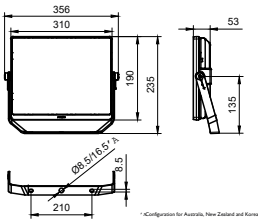

Schéma dimensionnel

Projecteur LED Smartbright

Informations générales

Ballast/pilote inclus Non

Données techniques de l'éclairage

Indice de rendu de couleur (IRC) >80

Commandes et gradation

Variation de l'intensité lumineuse Non