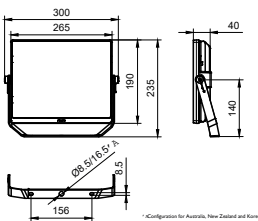

Schéma dimensionnel

Projecteur LED Smartbright

Informations générales

Ballast/pilote inclus Non

Données techniques de l'éclairage

Indice de rendu de couleur (IRC) >80

Commandes et gradation

Variation de l'intensité lumineuse Non