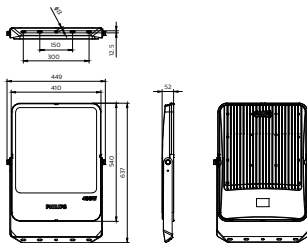

Прожектор Ledinaire високої потужності

Версії

Ledinaire high wattage floodlight
BVP166 PSU 500W AWB RTP

Ledinaire high wattage floodlight
BVP166 PSU 300W AWB RTP

Ledinaire high wattage floodlight
BVP166 PSU 400W AWB RTP

Ledinaire high wattage floodlight
BVP166 PSU 250W AWB RTP

Розміри