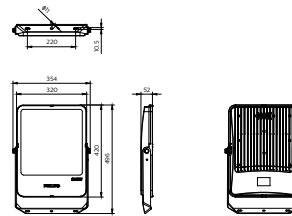

Ledinaire high wattage floodlight
BVP166 PSU 250W AWB RTP

Розміри

Прожектор Ledinaire високої потужності

Деталі по продукції

Ledinaire Floodlight BVP166
LED300/840 PSU 250W Backside
DPP

Ledinaire Floodlight BVP166
LED480/840 PSU 400W Backside
DPP