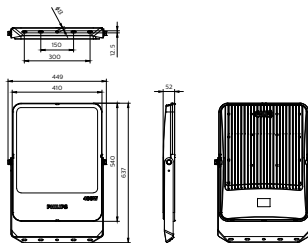

Ledinaire high wattage floodlight
BVP166 PSU 250W AWB RTP

Розміри

Прожектор Ledinaire високої потужності

Деталі по продукції

Ledinaire Floodlight BVP166
LED300/840 PSU 250W Backside
DPP

Ledinaire Floodlight BVP166
LED480/840 PSU 400W Backside
DPP