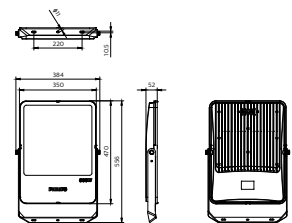

Ledinaire high wattage floodlight
BVP166 PSU 250W AWB RTP

Розміри

Прожектор Ledinaire високої потужності

Деталі по продукції

Ledinaire Floodlight BVP166
LED300/840 PSU 250W Backside
DPP

Ledinaire Floodlight BVP166
LED480/840 PSU 400W Backside
DPP