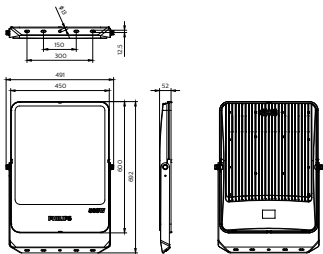

Ledinaire high wattage floodlight
BVP166 PSU 250W AWB RTP

Розміри

Прожектор Ledinaire високої потужності

Деталі по продукції

Ledinaire Floodlight BVP166
LED300/840 PSU 250W Backside
DPP

Ledinaire Floodlight BVP166
LED480/840 PSU 400W Backside
DPP