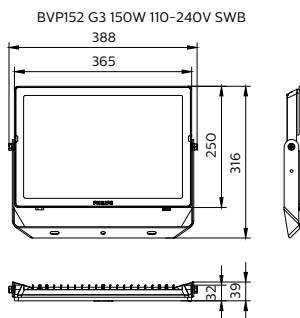

必備 SmartBright 投射燈 WV

Versions

ESSENTIAL SMARTBRIGHT FLOOD GEN 3

ESSENTIAL SMARTBRIGHT FLOOD GEN 3

二维绘图