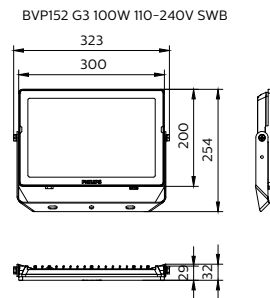

必備 SmartBright 投射燈 WV

Versions

ESSENTIAL SMARTBRIGHT FLOOD GEN 3

ESSENTIAL SMARTBRIGHT FLOOD GEN 3

二维绘图