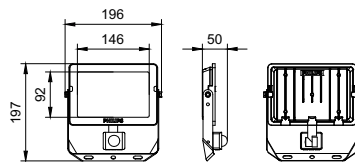

Bản vẽ kích thước

BVP150 G4 20W SWB MDU

BVP150 G4 30W SWB MDU

BVP150 G4 50W SWB

BVP150 G4 30W SWB

100W

BVP150 G4 70W SWB

Đèn pha LED Essential SmartBright G6

Bản vẽ kích thước

BVP150 G4 20W SWB

BVP150 G4 50W SWB MDU

200W

BVP150 G4 10W SWB

150W

Đèn pha LED Essential SmartBright G6

Thông tin chung