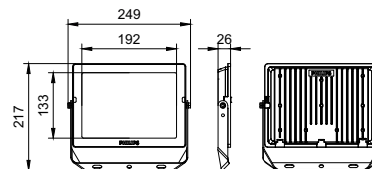

Bản vẽ kích thước

BVP150 G4 20W SWB MDU

BVP150 G4 30W SWB MDU

BVP150 G4 50W SWB

BVP150 G4 30W SWB

100W

BVP150 G4 70W SWB

Đèn pha LED Essential SmartBright G6

Bản vẽ kích thước

BVP150 G4 20W SWB

BVP150 G4 50W SWB MDU

200W

BVP150 G4 10W SWB

150W

Đèn pha LED Essential SmartBright G6

Thông tin chung