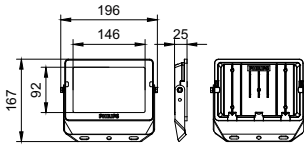

Bản vẽ kích thước

BVP150 G4 20W SWB MDU

BVP150 G4 30W SWB MDU

BVP150 G4 50W SWB

BVP150 G4 30W SWB

100W

BVP150 G4 70W SWB

Đèn pha LED Essential SmartBright G6

Bản vẽ kích thước

BVP150 G4 20W SWB

BVP150 G4 50W SWB MDU

200W

BVP150 G4 10W SWB

150W

Đèn pha LED Essential SmartBright G6

Thông tin chung