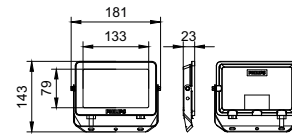

Bản vẽ kích thước

BVP150 G4 20W SWB MDU

BVP150 G4 30W SWB MDU

BVP150 G4 50W SWB

BVP150 G4 30W SWB

100W

BVP150 G4 70W SWB

Đèn pha LED Essential SmartBright G6

Bản vẽ kích thước

BVP150 G4 20W SWB

BVP150 G4 50W SWB MDU

200W

BVP150 G4 10W SWB

150W

Đèn pha LED Essential SmartBright G6

Thông tin chung