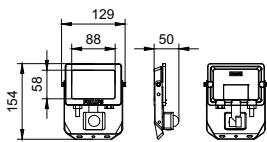

Bản vẽ kích thước

BVP150 G4 20W SWB MDU

BVP150 G4 30W SWB MDU

BVP150 G4 50W SWB

BVP150 G4 30W SWB

100W

BVP150 G4 70W SWB

Đèn pha LED Essential SmartBright G6