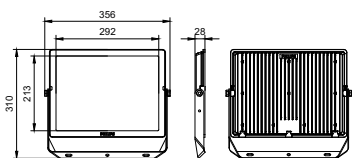

Bản vẽ kích thước

BVP150 G4 20W SWB

BVP150 G4 50W SWB MDU

200W

BVP150 G4 10W SWB

150W

Đèn pha LED Essential SmartBright G6

Thông tin chung