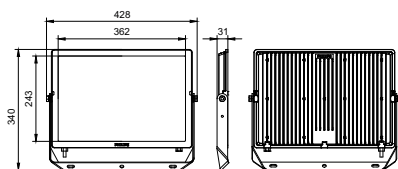

Bản vẽ kích thước

BVP150 G4 20W SWB

BVP150 G4 50W SWB MDU

200W

BVP150 G4 10W SWB

150W

Đèn pha LED Essential SmartBright G6

Thông tin chung