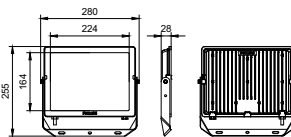

Bản vẽ kích thước

BVP150 G4 20W SWB MDU

BVP150 G4 30W SWB MDU

BVP150 G4 50W SWB

BVP150 G4 30W SWB

100W

BVP150 G4 70W SWB

Đèn pha LED Essential SmartBright G6

Bản vẽ kích thước

BVP150 G4 20W SWB

BVP150 G4 50W SWB MDU

200W

BVP150 G4 10W SWB

150W

Đèn pha LED Essential SmartBright G6

Thông tin chung