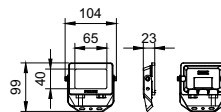

Bản vẽ kích thước

BVP150 G4 20W SWB MDU

BVP150 G4 30W SWB MDU

BVP150 G4 50W SWB

BVP150 G4 30W SWB

100W

BVP150 G4 70W SWB

Đèn pha LED Essential SmartBright G6

Bản vẽ kích thước

BVP150 G4 20W SWB

BVP150 G4 50W SWB MDU

200W

BVP150 G4 10W SWB

150W

Đèn pha LED Essential SmartBright G6

Thông tin chung