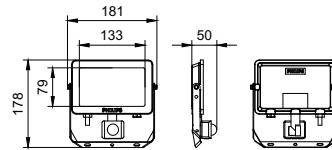

Bản vẽ kích thước

BVP150 G4 20W SWB MDU

BVP150 G4 30W SWB MDU

BVP150 G4 50W SWB

BVP150 G4 30W SWB

100W

BVP150 G4 70W SWB

Đèn pha LED Essential SmartBright G6