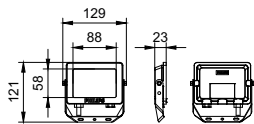

Bản vẽ kích thước

BVP150 G4 20W SWB MDU

BVP150 G4 30W SWB MDU

BVP150 G4 50W SWB

BVP150 G4 30W SWB

100W

BVP150 G4 70W SWB

Đèn pha LED Essential SmartBright G6

Bản vẽ kích thước

BVP150 G4 20W SWB

BVP150 G4 50W SWB MDU

200W

BVP150 G4 10W SWB

150W

Đèn pha LED Essential SmartBright G6

Thông tin chung