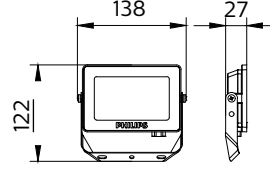

Boyutlu çizim