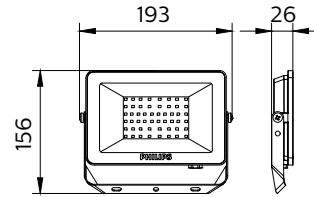

ESSENTIAL SMARTBRIGHT G5
LED FLOODLIGHT

ESSENTIAL SMARTBRIGHT G5
LED FLOODLIGHT

Boyutlu çizim

Essential SmartBright G5 LED Floodlight

Genel Bilgiler

Tertibat dahildir	Evet
Sürücü	-
Sürücü birimi sayısı	1 ünite