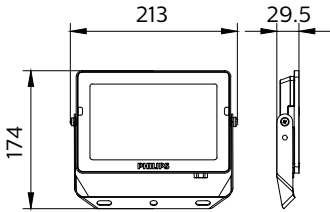

ESSENTIAL SMARTBRIGHT G5
LED FLOODLIGHT

ESSENTIAL SMARTBRIGHT G5
LED FLOODLIGHT

Boyutlu çizim

Essential SmartBright G5 LED Floodlight

Genel Bilgiler

Tertibat dahildir	Evet
Sürücü	-
Sürücü birimi sayısı	1 ünite