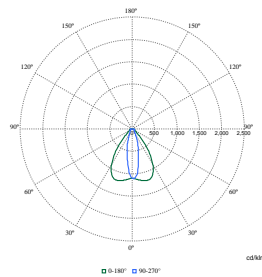

Bedrijfs- en elektrische gegevens

Order Code	Full Product Name	Energieverbruik	Order Code	Full Product Name	Energieverbruik
8718699096397	BVP130 LED260-4S/740 PSU OFA52 ALU C1KC3	182 W	8718699096434	BVP130 LED210-4S/740 PSU S ALU C1KC3	141 W
8718699096403	BVP130 LED210-4S/740 PSU OFA52 ALU C1KC3	141 W	8718699096441	BVP130 LED160-4S/740 PSU S ALU C1KC3	109 W
8718699096410	BVP130 LED160-4S/740 PSU OFA52 ALU C1KC3	109 W	8720169558984	BVP130 LED300-4S/740 OFA52	209 W
8718699096427	BVP130 LED260-4S/740 PSU S ALU C1KC3 T35	182 W	8720169558991	BVP130 LED300-4S/740 S	209 W

Polar Wide Diagrams

Polar Normal (separate) - BVP130I - 912300023660

Polar Normal (separate) - BVP130I - 912300023663

Polar Normal (separate) - BVP130I - 912300023662