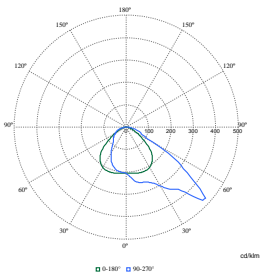

Polar Normal (separate) - BVP130I -
912300060476