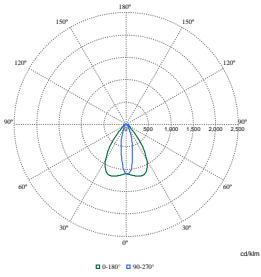

Polar Wide Diagrams

Polar Normal (separate) - BVP130I - 912300023660

Polar Normal (separate) - BVP130I - 912300023663

Polar Normal (separate) - BVP130I - 912300023662

CoreLine Tempo groot

Polar Wide Diagrams