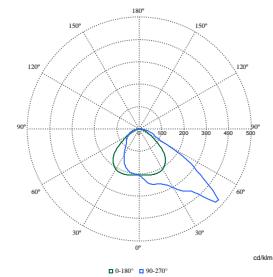

Bedrijfs- en elektrische gegevens

Order Code	Full Product Name	Energieverbruik	Order Code	Full Product Name	Energieverbruik
8718699096397	BVP130 LED260-4S/740 PSU OFA52 ALU C1KC3	182 W	8718699096434	BVP130 LED210-4S/740 PSU S ALU C1KC3	141 W
8718699096403	BVP130 LED210-4S/740 PSU OFA52 ALU C1KC3	141 W	8718699096441	BVP130 LED160-4S/740 PSU S ALU C1KC3	109 W
8718699096410	BVP130 LED160-4S/740 PSU OFA52 ALU C1KC3	109 W	8720169558984	BVP130 LED300-4S/740 OFA52	209 W
8718699096427	BVP130 LED260-4S/740 PSU S ALU C1KC3 T35	182 W	8720169558991	BVP130 LED300-4S/740 S	209 W

Polar Wide Diagrams

Polar Normal (separate) - BVP130I - 912300023660

Polar Normal (separate) - BVP130I - 912300023663

Polar Normal (separate) - BVP130I - 912300023662