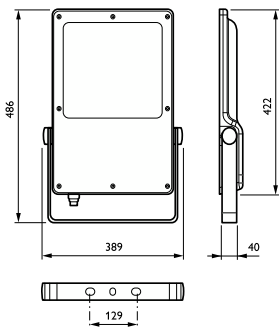

Maatschets