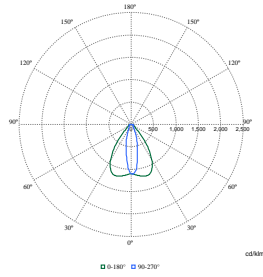

Polar Normal (separate) - BVP130I -
912300023664