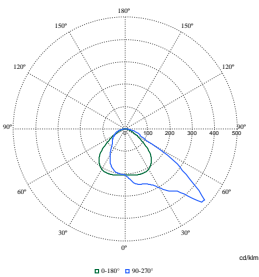

Bedrijfs- en elektrische gegevens

Order Code	Full Product Name	Energieverbruik	Order Code	Full Product Name	Energieverbruik
8718699096397	BVP130 LED260-4S/740 PSU OFA52 ALU C1KC3	182 W	8718699096434	BVP130 LED210-4S/740 PSU S ALU C1KC3	141 W
8718699096403	BVP130 LED210-4S/740 PSU OFA52 ALU C1KC3	141 W	8718699096441	BVP130 LED160-4S/740 PSU S ALU C1KC3	109 W
8718699096410	BVP130 LED160-4S/740 PSU OFA52 ALU C1KC3	109 W	8720169558984	BVP130 LED300-4S/740 OFA52	209 W
8718699096427	BVP130 LED260-4S/740 PSU S ALU C1KC3 T35	182 W	8720169558991	BVP130 LED300-4S/740 S	209 W

Polar Wide Diagrams

Polar Normal (separate) - BVP130I - 912300023660

Polar Normal (separate) - BVP130I - 912300023663

Polar Normal (separate) - BVP130I - 912300023662