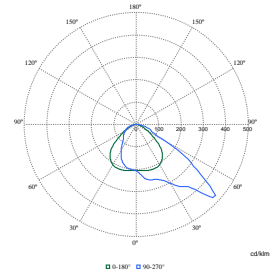

Polar Normal (separate) - BVP130I -
912300023661