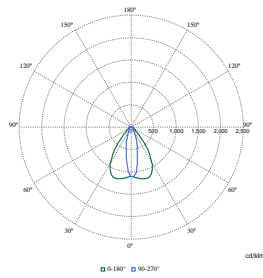

Polar Normal (separate) - BVP130I -
912300060477