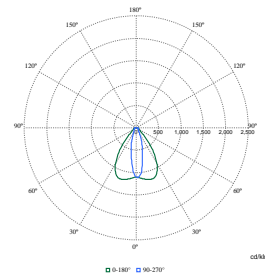

Polar Normal (separate) - BVP130I - 912300060477