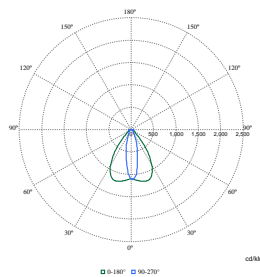

Polar Wide Diagrams

Polar Normal (separate) - BVP130I - 912300023660

Polar Normal (separate) - BVP130I - 912300023663

Polar Normal (separate) - BVP130I - 912300023662

Polar Normal (separate) - BVP130I - 912300023665