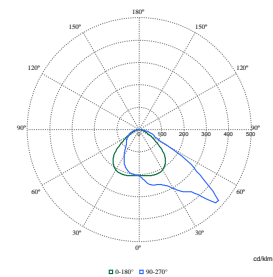

Polar Wide Diagrams

Polar Normal (separate) - BVP130I - 912300023660

Polar Normal (separate) - BVP130I - 912300023663

Polar Normal (separate) - BVP130I - 912300023662

Polar Normal (separate) - BVP130I - 912300023665