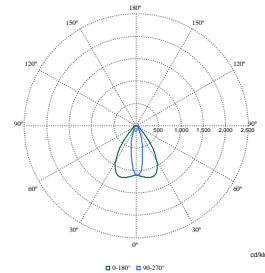

Polar Normal (separate) - BVP130I - 912300057773