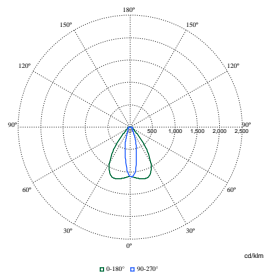

Polar Wide Diagrams

Polar Normal (separate) - BVP130I - 912300023660

Polar Normal (separate) - BVP130I - 912300023663

Polar Normal (separate) - BVP130I - 912300023662

Polar Normal (separate) - BVP130I - 912300023665