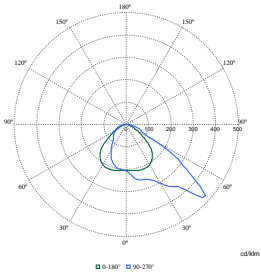

Polar Normal (separate) - BVP130I - 912300023664

Polar Normal (separate) - BVP130I - 912300023661

Polar Normal (separate) - BVP130I - 912300057771

Polar Normal (separate) - BVP130I - 912300057772

Polar Normal (separate) - BVP130I - 912300057773

Coreline tempo large

Polar Wide Diagrams

Polar Normal (separate) - BVP130I - 912300060476

Polar Normal (separate) - BVP130I - 912300060477

Polar Normal (separate) - BVP130I - 912300060605

Polar Normal (separate) - BVP130I - 912300060604