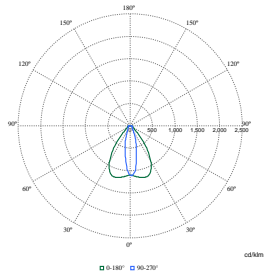

Polar Normal (separate) - BVP130I - 912300057771