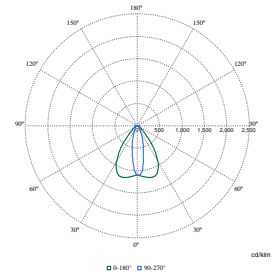

Polar Normal (separate) - BVP130I - 912300057773