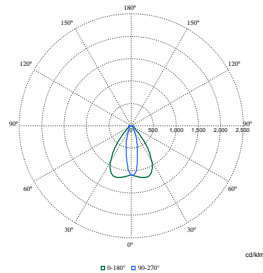

Polar Normal (separate) - BVP130I - 912300057772