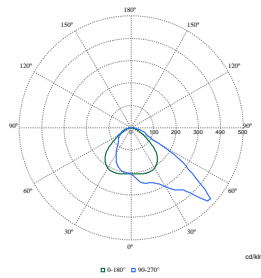

Polar Normal (separate) - BVP125I - 912300057765