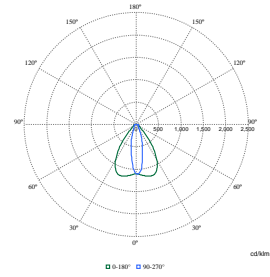

Coreline tempo medium

Polar Wide Diagrams

Polar Normal (separate) - BVP125I - 912300024001

Polar Normal (separate) - BVP125I - 912300024002

Polar Normal (separate) - BVP125I - 912300024004

Polar Normal (separate) - BVP125I - 912300024003