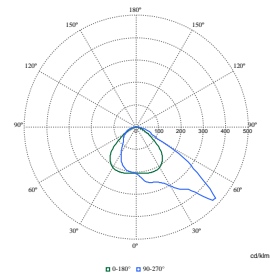

Polar Normal (separate) - BVP125I - 912300057764