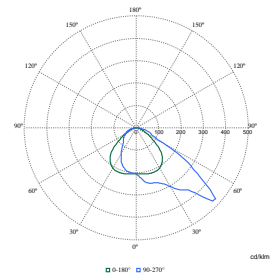

Polar Normal (separate) - BVP125I - 912300060474