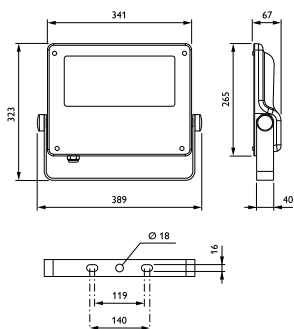

Rozmerový obrázok