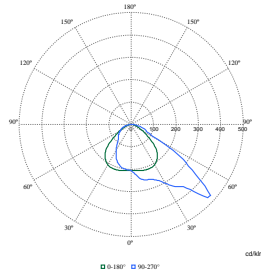

Polar Normal (separate) - BVP125I - 912300024002