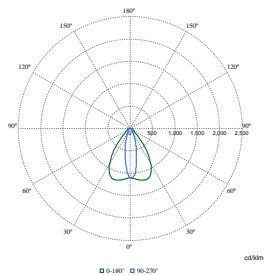

Coreline tempo medium

Polar Wide Diagrams

Polar Normal (separate) - BVP125I -
912300060475

Polar Normal (separate) - BVP125I -
912300060607

Polar Normal (separate) - BVP125I -
912300060603