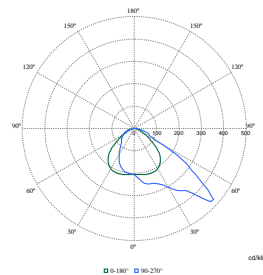

Coreline tempo medium

Polar Wide Diagrams

Polar Normal (separate) - BVP125I -
912300060475

Polar Normal (separate) - BVP125I -
912300060607

Polar Normal (separate) - BVP125I -
912300060603