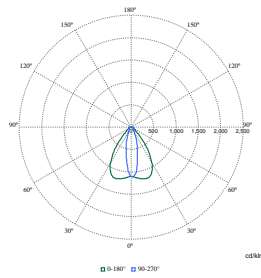

Coreline tempo medium

Polar Wide Diagrams

Polar Normal (separate) - BVP125I - 912300024001

Polar Normal (separate) - BVP125I - 912300024002

Polar Normal (separate) - BVP125I - 912300024004

Polar Normal (separate) - BVP125I - 912300024003