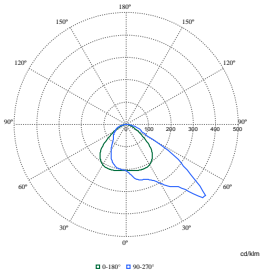

Coreline tempo medium

Polar Wide Diagrams

Polar Normal (separate) - BVP125I - 912300024001