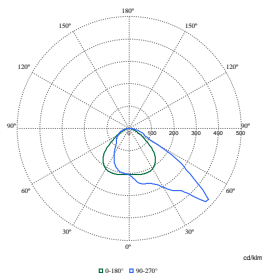

Coreline tempo medium

Polar Wide Diagrams

Polar Normal (separate) - BVP125I -
912300060475

Polar Normal (separate) - BVP125I -
912300060607

Polar Normal (separate) - BVP125I -
912300060603