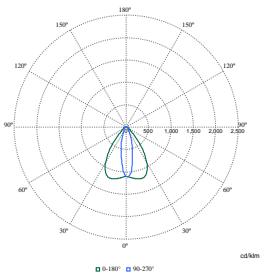

Coreline tempo medium

Polar Wide Diagrams

Polar Normal (separate) - BVP125I - 912300024001

Polar Normal (separate) - BVP125I - 912300024002

Polar Normal (separate) - BVP125I - 912300024004

Polar Normal (separate) - BVP125I - 912300024003