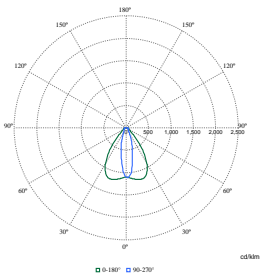

Polar Normal (separate) - BVP125I - 912300057766