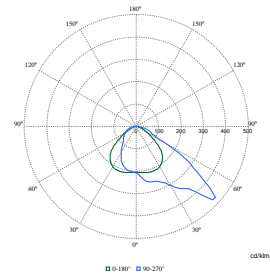

Coreline Tempo Medium

Polar Wide Diagrams

Polar Normal (separate) - BVP1251 -
912300060475

Polar Normal (separate) - BVP1251 -
912300060607

Polar Normal (separate) - BVP1251 -
912300060603