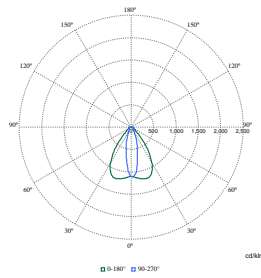

Coreline Tempo Medium

Polar Wide Diagrams

Polar Normal (separate) - BVP125I -
912300024001

Polar Normal (separate) - BVP125I -
912300024002

Polar Normal (separate) - BVP125I -
912300024004

Polar Normal (separate) - BVP125I -
912300024003