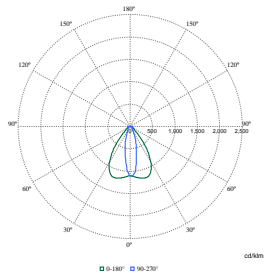

Coreline Tempo Medium

Polar Wide Diagrams

Polar Normal (separate) - BVP1251 -
912300060475

Polar Normal (separate) - BVP1251 -
912300060607

Polar Normal (separate) - BVP1251 -
912300060603