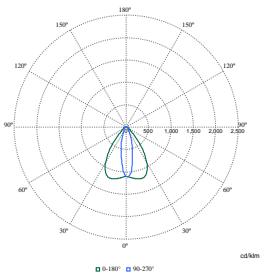

Coreline Tempo Medium

Polar Wide Diagrams

Polar Normal (separate) - BVP125I -
912300024001

Polar Normal (separate) - BVP125I -
912300024002

Polar Normal (separate) - BVP125I -
912300024004

Polar Normal (separate) - BVP125I -
912300024003