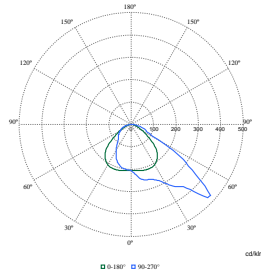

Polar Normal (separate) - BVP125I -
912300024002