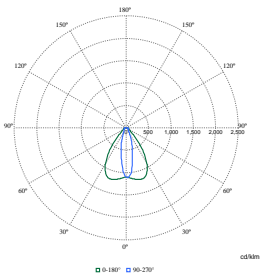

Polar Normal (separate) - BVP125I -
912300057766