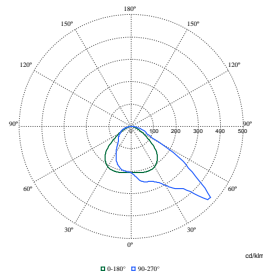

Coreline Tempo Medium

Polar Wide Diagrams

Polar Normal (separate) - BVP1251 -
912300060475

Polar Normal (separate) - BVP1251 -
912300060607

Polar Normal (separate) - BVP1251 -
912300060603