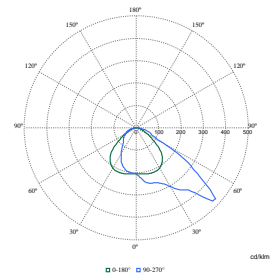

Polar Normal (separate) - BVP125I -
912300060474