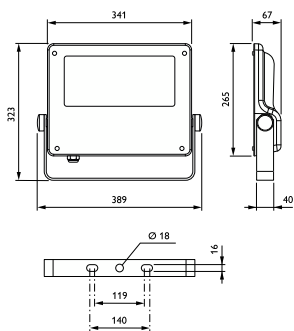

Coreline Tempo Medium

Caracteristici

- Variante de distribuție a luminii pentru platforma Ledgine O cu pachete de lumeni de la 8.000 lm până la 16.000 lm
- Sunt disponibile opțiuni rezistente la acțiunea mediului salin generat de apele mărilor și a mediului agresiv din piscine
- Durată de viață mare de 100.000 de ore, protecție contra supratensiunii integrată, opțiunea unui dispozitiv suplimentar de protecție contra supratensiunii, rezistență mare la impact IK08, IP66
- Instalare "plug and play" cu cablu de 1 m și conector IP66, suport orizontal pentru montare pe stâlp
- Pregătit pentru conectare la Interact City și Interact Sports recreațional datorită soclului SR

Cerere

- Săli de gimnastică polivalente și piscine acoperite
- Terenuri de sport de agrement în aer liber, de exemplu terenuri de baschet etc.
- Porturi, aeroporturi, parcuri

Versions

Cote