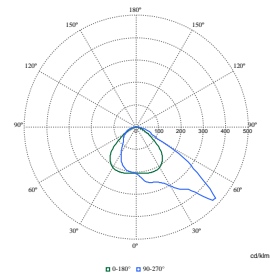

Polar Normal (separate) - BVP125I -
912300057764