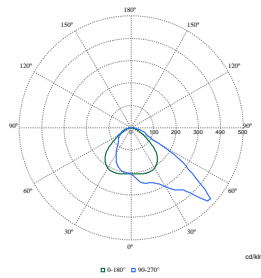

Polar Normal (separate) - BVP125I -
912300057765