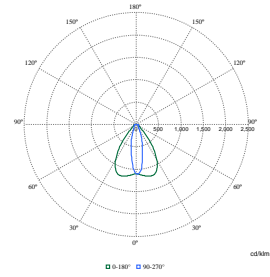

Coreline Tempo Medium

Polar Wide Diagrams

Polar Normal (separate) - BVP125I -
912300024001

Polar Normal (separate) - BVP125I -
912300024002

Polar Normal (separate) - BVP125I -
912300024004

Polar Normal (separate) - BVP125I -
912300024003