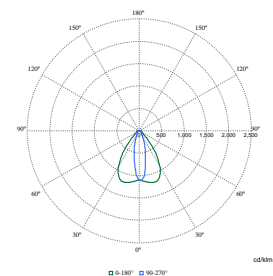

Polar Normal (separate) - BVP125I - 912300060475