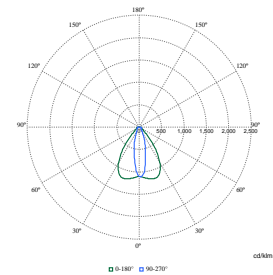

Polar Normal (separate) - BVP125I - 912300024004

CoreLine Tempo medium

Order Code	Full Product Name	Bundelspreiding armatuur	Lichtstroom	Type optiek buiten
8718699455903	BVP125 LED80-4S/740 PSU S ALU C1KC3	69° x 25°	8.000 lm	Symmetrisch
8718699455873	BVP125 LED120-4S/740 PSU OFA52 ALU C1KC3	9° - 41° x 102°	12.000 lm	Asymmetrisch
8718699455897	BVP125 LED120-4S/740 PSU S ALU C1KC3	69° x 25°	12.000 lm	Symmetrisch

Order Code	Full Product Name	Bundelspreiding armatuur	Lichtstroom	Type optiek buiten
8720169558960	BVP125 LED160-4S/740 OFA52	9° - 41° x 102°	16.000 lm	Asymmetrisch
8720169558977	BVP125 LED160-4S/740 S	69° x 25°	16.000 lm	Symmetrisch

Bedrijfs- en elektrische gegevens

Order Code	Full Product Name	Energieverbruik
8718699455880	BVP125 LED80-4S/740 PSU OFA52 ALU C1KC3	57 W
8718699455903	BVP125 LED80-4S/740 PSU S ALU C1KC3	57 W
8718699455873	BVP125 LED120-4S/740 PSU OFA52 ALU C1KC3	90 W

Order Code	Full Product Name	Energieverbruik
8718699455897	BVP125 LED120-4S/740 PSU S ALU C1KC3	90 W
8720169558960	BVP125 LED160-4S/740 OFA52	117 W
8720169558977	BVP125 LED160-4S/740 S	117 W

Polar Wide Diagrams