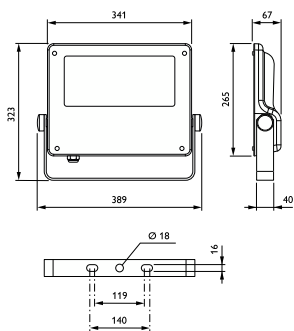

Maatschets