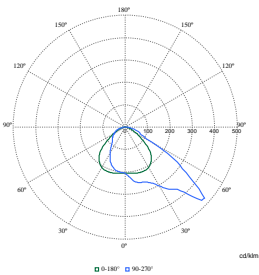

CoreLine Tempo medium

Order Code	Full Product Name	Bundelspreiding armatuur	Lichtstroom	Type optiek buiten
8718699455903	BVP125 LED80-4S/740 PSU S ALU C1KC3	69° x 25°	8.000 lm	Symmetrisch
8718699455873	BVP125 LED120-4S/740 PSU OFA52 ALU C1KC3	9° - 41° x 102°	12.000 lm	Asymmetrisch
8718699455897	BVP125 LED120-4S/740 PSU S ALU C1KC3	69° x 25°	12.000 lm	Symmetrisch

Order Code	Full Product Name	Bundelspreiding armatuur	Lichtstroom	Type optiek buiten
8720169558960	BVP125 LED160-4S/740 OFA52	9° - 41° x 102°	16.000 lm	Asymmetrisch
8720169558977	BVP125 LED160-4S/740 S	69° x 25°	16.000 lm	Symmetrisch

Bedrijfs- en elektrische gegevens

Order Code	Full Product Name	Energieverbruik
8718699455880	BVP125 LED80-4S/740 PSU OFA52 ALU C1KC3	57 W
8718699455903	BVP125 LED80-4S/740 PSU S ALU C1KC3	57 W
8718699455873	BVP125 LED120-4S/740 PSU OFA52 ALU C1KC3	90 W

Order Code	Full Product Name	Energieverbruik
8718699455897	BVP125 LED120-4S/740 PSU S ALU C1KC3	90 W
8720169558960	BVP125 LED160-4S/740 OFA52	117 W
8720169558977	BVP125 LED160-4S/740 S	117 W

Polar Wide Diagrams

Polar Normal (separate) - BVP125I - 912300024001