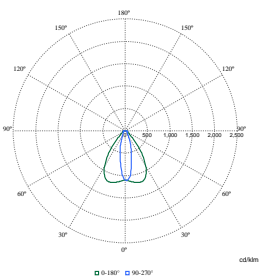

Polar Normal (separate) - BVP125I - 912300024003