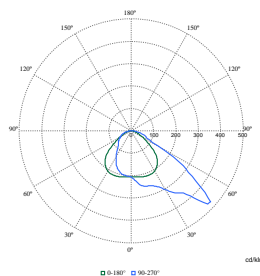

Polar Normal (separate) - BVP125I - 912300060474