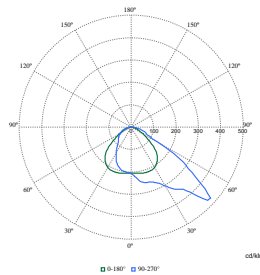

Polar Normal (separate) - BVP125I - 912300024002

CoreLine Tempo medium

Order Code	Full Product Name	Bundelspreiding armatuur	Lichtstroom	Type optiek buiten
8718699455903	BVP125 LED80-4S/740 PSU S ALU C1KC3	69° x 25°	8.000 lm	Symmetrisch
8718699455873	BVP125 LED120-4S/740 PSU OFA52 ALU C1KC3	9° - 41° x 102°	12.000 lm	Asymmetrisch
8718699455897	BVP125 LED120-4S/740 PSU S ALU C1KC3	69° x 25°	12.000 lm	Symmetrisch

Order Code	Full Product Name	Bundelspreiding armatuur	Lichtstroom	Type optiek buiten
8720169558960	BVP125 LED160-4S/740 OFA52	9° - 41° x 102°	16.000 lm	Asymmetrisch
8720169558977	BVP125 LED160-4S/740 S	69° x 25°	16.000 lm	Symmetrisch

Bedrijfs- en elektrische gegevens

Order Code	Full Product Name	Energieverbruik
8718699455880	BVP125 LED80-4S/740 PSU OFA52 ALU C1KC3	57 W
8718699455903	BVP125 LED80-4S/740 PSU S ALU C1KC3	57 W
8718699455873	BVP125 LED120-4S/740 PSU OFA52 ALU C1KC3	90 W

Order Code	Full Product Name	Energieverbruik
8718699455897	BVP125 LED120-4S/740 PSU S ALU C1KC3	90 W
8720169558960	BVP125 LED160-4S/740 OFA52	117 W
8720169558977	BVP125 LED160-4S/740 S	117 W

Polar Wide Diagrams