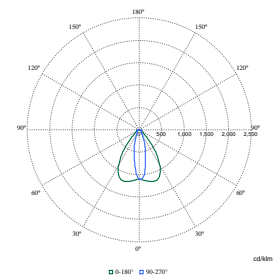

## Polar Wide Diagrams

Polar Normal (separate) - BVP125I - 912300024001

Polar Normal (separate) - BVP125I - 912300024002

Polar Normal (separate) - BVP125I - 912300024004