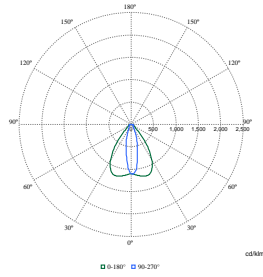

Polar Normal (separate) - BVP1251 -
912300057766