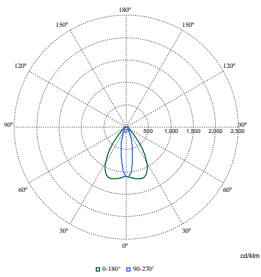

Dimensional drawing

Coreline tempo medium

Product details

Coreline_Tempo_Medium-
BVP125_Led120-1DPP.TIF

Coreline_Tempo_Medium-
BVP125_Led120-2DPP.TIF

Coreline_Tempo_Medium-
BVP125-1DPP.TIF

Coreline_Tempo_Medium-
BVP125-2DPP.TIF

Polar Wide Diagrams

Polar Normal (separate) - BVP125I -
912300024003