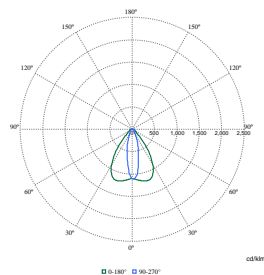

## Polar Wide Diagrams

Polar Normal (separate) - BVP125I - 912300024001

Polar Normal (separate) - BVP125I - 912300024002

Polar Normal (separate) - BVP125I - 912300024004

Polar Normal (separate) - BVP125I - 912300024003