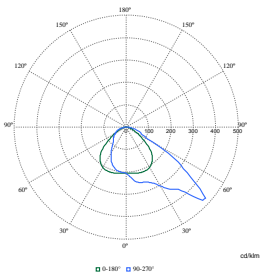

Coreline tempo medium

Polar Wide Diagrams

Polar Normal (separate) - BVP125I -
912300060475

Polar Normal (separate) - BVP125I -
912300060602

Polar Normal (separate) - BVP125I -
912300060607

Polar Normal (separate) - BVP125I -
912300060603