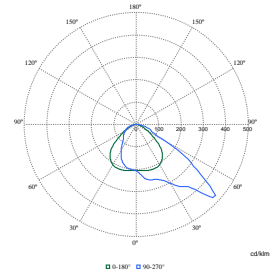

Coreline tempo medium

Polar Wide Diagrams

Polar Normal (separate) - BVP125I -
912300060475

Polar Normal (separate) - BVP125I -
912300060602

Polar Normal (separate) - BVP125I -
912300060607

Polar Normal (separate) - BVP125I -
912300060603