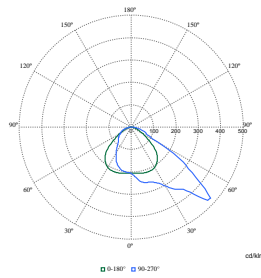

Coreline tempo medium

Polar Wide Diagrams

Polar Normal (separate) - BVP125I -
912300060475

Polar Normal (separate) - BVP125I -
912300060602

Polar Normal (separate) - BVP125I -
912300060607

Polar Normal (separate) - BVP125I -
912300060603