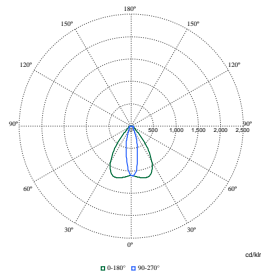

Polar Wide Diagrams

Polar Normal (separate) - BVP125I - 912300024001

Polar Normal (separate) - BVP125I - 912300024002

Polar Normal (separate) - BVP125I - 912300024004

Polar Normal (separate) - BVP125I - 912300024003