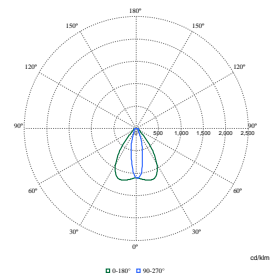

Polar Normal (separate) - BVP125I - 912300024004