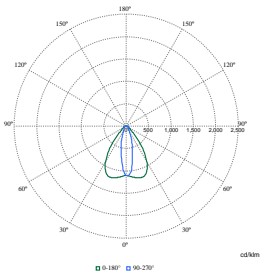

Polar Wide Diagrams

Polar Normal (separate) - BVP125I - 912300024001

Polar Normal (separate) - BVP125I - 912300024002

Polar Normal (separate) - BVP125I - 912300024004

Polar Normal (separate) - BVP125I - 912300024003