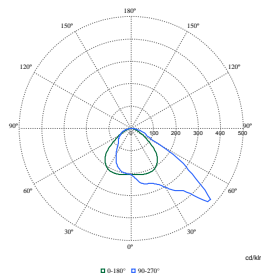

Polar Normal (separate) - BVP125I - 912300024002