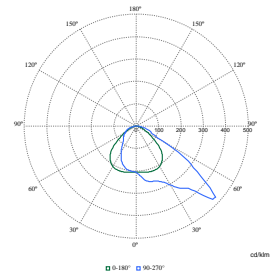

Polar Normal (separate) - BVP125I - 912300057764