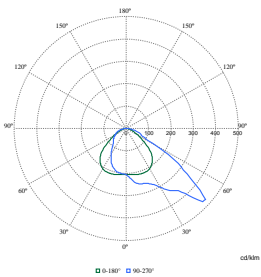

Coreline tempo medium

Order Code	Full Product Name	Power Consumption
912300024002	BVP125 LED80-4S/740 PSU OFA52 ALU C1KC3	57 W
912300024004	BVP125 LED80-4S/740 PSU S ALU C1KC3	57 W
912300057765	BVP125 LED80-4S/730 PSU OFA52 ALU C1KC3	59 W
912300057767	BVP125 LED80-4S/730 PSU S ALU C1KC3	59 W
912300024001	BVP125 LED120-4S/740 PSU OFA52 ALU C1KC3	90 W
912300024003	BVP125 LED120-4S/740 PSU S ALU C1KC3	90 W
912300057764	BVP125 LED120-4S/730 PSU OFA52 ALU C1KC3	88 W

Order Code	Full Product Name	Power Consumption
912300057766	BVP125 LED120-4S/730 PSU S ALU C1KC3	88 W
912300060474	BVP125 LED160-4S/740 OFA52	117 W
912300060475	BVP125 LED160-4S/740 S	117 W
912300060602	BVP125 LED120-4S/840 PSU OFA52 ALU C1KC3	94 W
912300060603	BVP125 LED80-4S/840 PSU OFA52 ALU C1KC3	60 W
912300060607	BVP125 LED120-4S/830 PSU OFA52 ALU C1KC3	105 W
912300060608	BVP125 LED80-4S/830 PSU OFA52 ALU C1KC3	70 W

Polar Wide Diagrams

Polar Normal (separate) - BVP125I - 912300024001