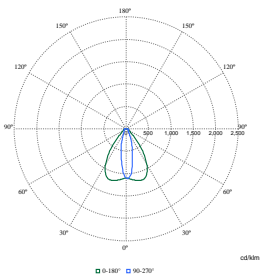

Polar Normal (separate) - BVP125I - 912300057766