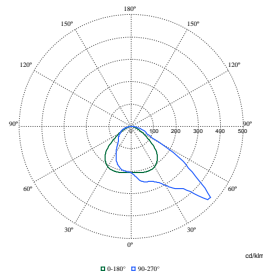

CoreLine Tempo střední

Polar Wide Diagrams

Polar Normal (separate) - BVP1251 -
912300060475

Polar Normal (separate) - BVP1251 -
912300060607

Polar Normal (separate) - BVP1251 -
912300060603