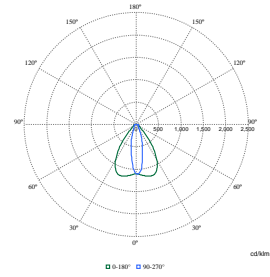

Polar Normal (separate) - BVP125I - 912300024004