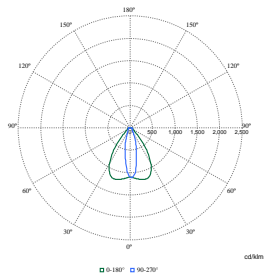

Polar Normal (separate) - BVP125I - 912300057766