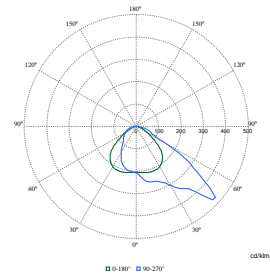

CoreLine Tempo střední

Polar Wide Diagrams

Polar Normal (separate) - BVP1251 -
912300060475

Polar Normal (separate) - BVP1251 -
912300060607

Polar Normal (separate) - BVP1251 -
912300060603