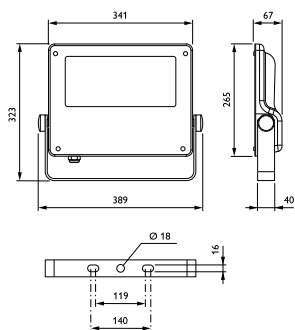

CoreLine Tempo střední

Vlastnosti

- Vysoký měrný výkon: až 130 lm/W
- Navrženo pro přímou náhradu konvenčních svítidel s výbojkami 150 W a 250 W
- Světelný tok svítidla: 8000, 12000 lm
- Dlouhá životnost: 75 000 hodin (L80 při Ta 25°C)
- Vysoce účinná asymetrická a symetrická optika
- Univerzální montážní třmen tvaru U a externí 3pólový konektor IP68 pro rychlé zapojení
- Integrovaná přepětová ochrana: 6 kV/8 kV
- Krytí IP66, odolnost IK08
- Soulad s normami: CE, ENEC, ROHS
- Na vyžádání: DALI řízení, teplota chromatičnosti 3000K, speciální povrchová úprava

Aplikace

- Vnitřní víceúčelové tělocvičny a plavecké bazény
- Venkovní rekreační sportoviště, jako jsou hřiště pro košíkovou
- Přístavy, letiště a parkoviště

Rozměrové výkresy

Detaily o výrobku