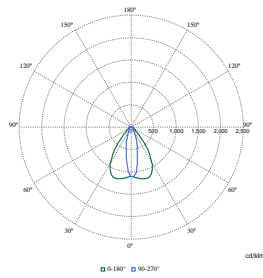

Polar Wide Diagrams

Polar Normal (separate) - BVP125I - 912300024001

Polar Normal (separate) - BVP125I - 912300024002

Polar Normal (separate) - BVP125I - 912300024004

Polar Normal (separate) - BVP125I - 912300024003