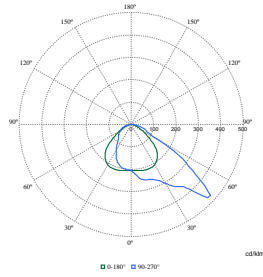

Polar Normal (separate) - BVP125I - 912300024002