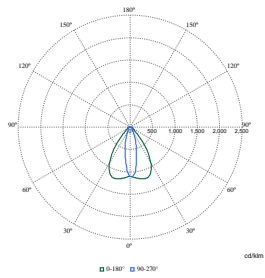

Polar Wide Diagrams

Polar Normal (separate) - BVP125I - 912300024001

Polar Normal (separate) - BVP125I - 912300024002

Polar Normal (separate) - BVP125I - 912300024004

Polar Normal (separate) - BVP125I - 912300024003