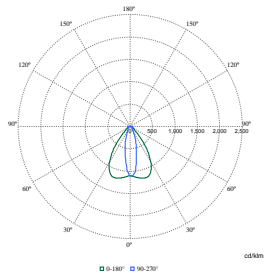

CoreLine Tempo střední

Polar Wide Diagrams

Polar Normal (separate) - BVP1251 -
912300060475

Polar Normal (separate) - BVP1251 -
912300060607

Polar Normal (separate) - BVP1251 -
912300060603