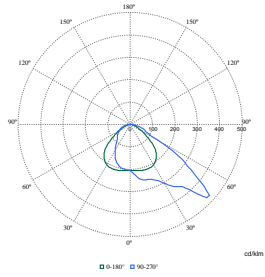

Polar Wide Diagrams

Polar Normal (separate) - BVP125I - 912300024001