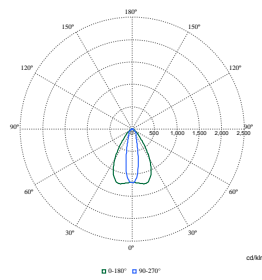

Polar Normal (separate) - BVP111 -
912300060467