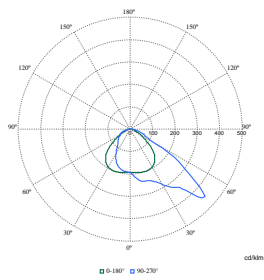

CoreLine Tempo klein gen2

Order Code	Full Product Name	Bundelspreiding armatuur	Lichtstroom	Type optiek buiten
8720169556829	BVP111 LED73-4S/740 OFA52	60° x 120°	6.278 lm	Asymmetrisch

Bedrijfs- en elektrische gegevens

Order Code	Full Product Name	Energieverbruik
8720169556799	BVP111 LED51-4S/740 OFA52	31 W
8720169556805	BVP111 LED51-4S/740 S	31 W

Order Code	Full Product Name	Energieverbruik
8720169556829	BVP111 LED73-4S/740 OFA52	43 W

Polar Wide Diagrams

Polar Normal (separate) - BVP111 -
912300060466