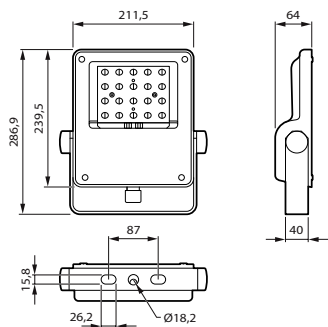

CoreLine Tempo klein gen2

Voordelen

- Dezelfde lichtniveaus als je bestaande, conventionele oplossing, maar dan energiezuinig
- Extra lumenpakket voor meer licht/meerdere toepassingen
- Betere energiebesparingen dankzij regelsystemen
- Verhoogde betrouwbaarheid en duurzaamheid
- Gemakkelijk te installeren

Kenmerken

- Verkrijgbaar met symmetrische en asymmetrische optiek
- Regelmogelijkheden DALI, DynaDimmer, LumiStep
- 3000 K, 4000 K
- IP66, IK08
- Lange levensduur van 100.000 uur
- 1 meter kabel met waterdichte contrastekker
- Optie voor coating voor bescherming tegen zeewater

Toepassing

- Magazijnen
- Kantoren
- Parkeerplaatsen en buitenterrein
- Sportaccommodaties binnen

Maatschets