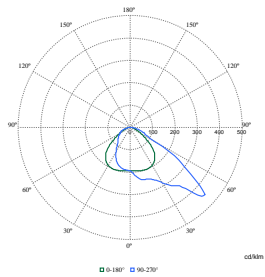

Order Code	Full Product Name	Power Consumption
912300060469	BVP111 LED73-4S/740 OFA52	43 W
912300060470	BVP111 LED49-4S/730 S	31 W

Polar Wide Diagrams

Polar Normal (separate) - BVP111 - 912300060466

Polar Normal (separate) - BVP111 - 912300060467

Polar Normal (separate) - BVP111 - 912300060470

Polar Normal (separate) - BVP111 - 912300060468

Polar Normal (separate) - BVP111 - 912300060469

Coreline tempo small gen2