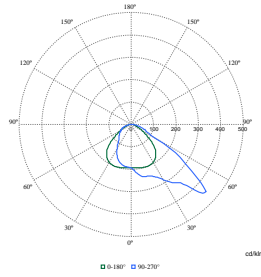

**Polar Normal (separate) - BVP1111 -
912300060469**