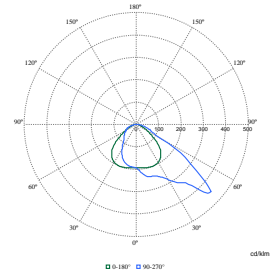

**Polar Normal (separate) - BVP1111 -
912300060609**