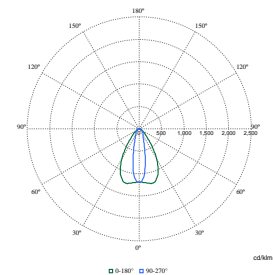

Polar Wide Diagrams

Polar Normal (separate) - BVP1111 - 912300060466

Polar Normal (separate) - BVP1111 - 912300060467

Polar Normal (separate) - BVP1111 - 912300060470

Coreline tempo small gen2

Polar Wide Diagrams