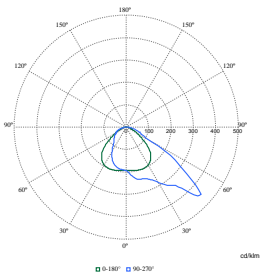

**Polar Normal (separate) - BVP1111 -
912300060601**