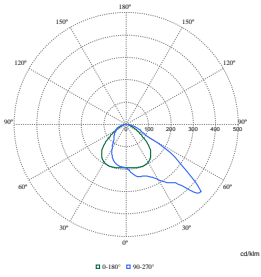

Polar Wide Diagrams

Polar Normal (separate) - BVP1111 - 912300060466

Polar Normal (separate) - BVP1111 - 912300060467

Polar Normal (separate) - BVP1111 - 912300060470

Coreline tempo small gen2

Polar Wide Diagrams