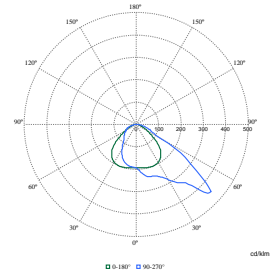

Polar Normal (separate) - BVP1111 -
912300060609