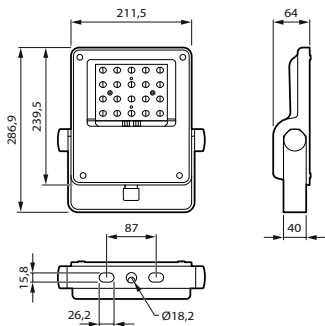

Anwendung

- Lagerhallen
- Büros
- Parkplätze im Freien
- Sportanlagen im Innenbereich

Abmessungsskizzen

Produktdetails

Front view

Side view

CoreLine Tempo Small Gen2

Allgemeine Informationen	
Betriebsgerät inklusive	Ja
Anzahl Betriebsgeräte	Einheit
Service Tag	Ja
Lichttechnische Daten	
Nach oben gerichtete Lichtstromrate	0
Betrieb und Elektrik	
Überspannungsschutz (allgemein/ differenziell)	Überspannungsschutz bis 6 kV im Gegentaktmodus und bis 8 kV im Gleichtaktmodus
Lichtregelung und Dimmen	
Dimmbar	Nein
Mechanik und Gehäuse	
Typ optische Abdeckung	Flachglas
Gehäusefarbe	Grau
Schlagfestigkeit (IK)	IK08
Schutzart (IP)	IP66
Standardaufneigung Ansatzmontage	0°
Standardaufneigung Aufsatzmontage	0°
Notfallbetrieb	
Zentrale Notbeleuchtung	Nein
Genehmigung und Anwendung	
CE-Zeichen	Ja
Entflammbarkeitszeichen	Zur Montage auf normal entflammbare Oberflächen (F-Zeichen)
Produktdaten	
Produktfamiliencode	BVP111