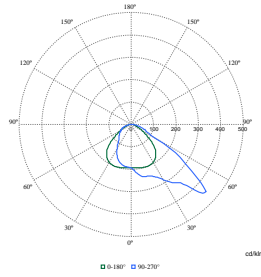

Polar Normal (separate) - BVP111 - 912300060466

Polar Normal (separate) - BVP111 - 912300060467

Polar Normal (separate) - BVP111 - 912300060470

CoreLine Tempo Small Gen2

Polar Wide Diagrams

Polar Normal (separate) - BVP1111 -
912300060468