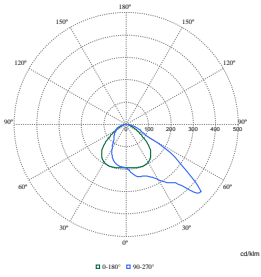

Order Code	Full Product Name	Systemleistung
55735200	BVP111 LED49-4S/730 S	31 W
79978300	BVP111 LED51-4S/840 PSU OFA52 ALU C1KC3	33 W
79986800	BVP111 LED49-4S/830 PSU OFA52 ALU C1KC3	36 W

Polar Wide Diagrams

Polar Normal (separate) - BVP111 - 912300060466

Polar Normal (separate) - BVP111 - 912300060467

Polar Normal (separate) - BVP111 - 912300060470

CoreLine Tempo Small Gen2

Polar Wide Diagrams

Polar Normal (separate) - BVP1111 -
912300060468