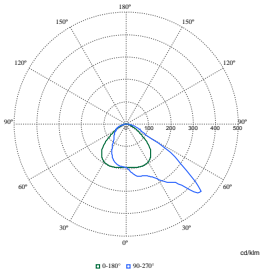

Polar Normal (separate) - BVP1111 -
912300060601