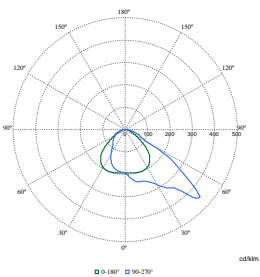

Lichttechnische Daten (2/2)

Order Code	Full Product Name	Lichtstrom	Optiktyp im Außenbereich
55679900	BVP111 LED51-4S/740 OFA52	4.437 lm	Asymmetrisch
55680500	BVP111 LED51-4S/740 S	4.437 lm	Symmetrisch
55681200	BVP111 LED49-4S/730 OFA52	4.263 lm	Asymmetrisch
55682900	BVP111 LED73-4S/740 OFA52	6.278 lm	Asymmetrisch
55735200	BVP111 LED49-4S/730 S	4.263 lm	Symmetrisch

Order Code	Full Product Name	Lichtstrom	Optiktyp im Außenbereich
79978300	BVP111 LED51-4S/840 PSU OFA52 ALU C1KC3	4.101 lm	Asymmetrisch
79986800	BVP111 LED49-4S/830 PSU OFA52 ALU C1KC3	3.903 lm	Asymmetrisch

Betrieb und Elektrik

Order Code	Full Product Name	Systemleistung
55679900	BVP111 LED51-4S/740 OFA52	31 W
55680500	BVP111 LED51-4S/740 S	31 W
55681200	BVP111 LED49-4S/730 OFA52	31 W
55682900	BVP111 LED73-4S/740 OFA52	43 W

Order Code	Full Product Name	Systemleistung
55735200	BVP111 LED49-4S/730 S	31 W
79978300	BVP111 LED51-4S/840 PSU OFA52 ALU C1KC3	33 W
79986800	BVP111 LED49-4S/830 PSU OFA52 ALU C1KC3	36 W

Polar Wide Diagrams

Polar Normal (separate) - BVP111 - 912300060466

Polar Normal (separate) - BVP111 - 912300060467

Polar Normal (separate) - BVP111 - 912300060470