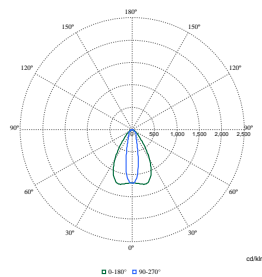

Lichttechnische Daten (2/2)

Order Code	Full Product Name	Lichtstrom	Optiktyp im Außenbereich
55679900	BVP111 LED51-4S/740 OFA52	4.437 lm	Asymmetrisch
55680500	BVP111 LED51-4S/740 S	4.437 lm	Symmetrisch
55681200	BVP111 LED49-4S/730 OFA52	4.263 lm	Asymmetrisch
55682900	BVP111 LED73-4S/740 OFA52	6.278 lm	Asymmetrisch
55735200	BVP111 LED49-4S/730 S	4.263 lm	Symmetrisch

Order Code	Full Product Name	Lichtstrom	Optiktyp im Außenbereich
79978300	BVP111 LED51-4S/840 PSU OFA52 ALU C1KC3	4.101 lm	Asymmetrisch
79986800	BVP111 LED49-4S/830 PSU OFA52 ALU C1KC3	3.903 lm	Asymmetrisch

Betrieb und Elektrik

Order Code	Full Product Name	Systemleistung
55679900	BVP111 LED51-4S/740 OFA52	31 W
55680500	BVP111 LED51-4S/740 S	31 W
55681200	BVP111 LED49-4S/730 OFA52	31 W
55682900	BVP111 LED73-4S/740 OFA52	43 W

Order Code	Full Product Name	Systemleistung
55735200	BVP111 LED49-4S/730 S	31 W
79978300	BVP111 LED51-4S/840 PSU OFA52 ALU C1KC3	33 W
79986800	BVP111 LED49-4S/830 PSU OFA52 ALU C1KC3	36 W

Polar Wide Diagrams

Polar Normal (separate) - BVP111 - 912300060466

Polar Normal (separate) - BVP111 - 912300060467

Polar Normal (separate) - BVP111 - 912300060470