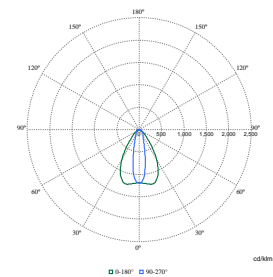

Lichttechnische Daten (2/2)

Order Code	Full Product Name	Lichtstrom	Optiktyp im Außenbereich
55679900	BVP111 LED51-4S/740 OFA52	4.437 lm	Asymmetrisch
55680500	BVP111 LED51-4S/740 S	4.437 lm	Symmetrisch
55681200	BVP111 LED49-4S/730 OFA52	4.263 lm	Asymmetrisch
55682900	BVP111 LED73-4S/740 OFA52	6.278 lm	Asymmetrisch
55735200	BVP111 LED49-4S/730 S	4.263 lm	Symmetrisch

Order Code	Full Product Name	Lichtstrom	Optiktyp im Außenbereich
79978300	BVP111 LED51-4S/840 PSU OFA52 ALU C1KC3	4.101 lm	Asymmetrisch
79986800	BVP111 LED49-4S/830 PSU OFA52 ALU C1KC3	3.903 lm	Asymmetrisch

Betrieb und Elektrik

Order Code	Full Product Name	Systemleistung
55679900	BVP111 LED51-4S/740 OFA52	31 W
55680500	BVP111 LED51-4S/740 S	31 W
55681200	BVP111 LED49-4S/730 OFA52	31 W
55682900	BVP111 LED73-4S/740 OFA52	43 W

Order Code	Full Product Name	Systemleistung
55735200	BVP111 LED49-4S/730 S	31 W
79978300	BVP111 LED51-4S/840 PSU OFA52 ALU C1KC3	33 W
79986800	BVP111 LED49-4S/830 PSU OFA52 ALU C1KC3	36 W

Polar Wide Diagrams

Polar Normal (separate) - BVP111 - 912300060466

Polar Normal (separate) - BVP111 - 912300060467

Polar Normal (separate) - BVP111 - 912300060470