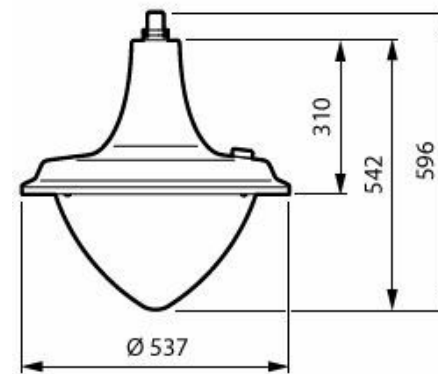

BSP672 LED120/730 PCC II DM50 G1 CRN3 AL

BSP672 LED30/722 FG II DS50 G1 SRT SRB B

BSP672 LED140/730 PCC II DM50 G1 CRN2 AL

BSP672 LED80/830 PCC II DM50 G1 CRN1 AL

BSP672 LED30/722 PCC II DM50 G1 SRT BK

Podrobnosti o produkte