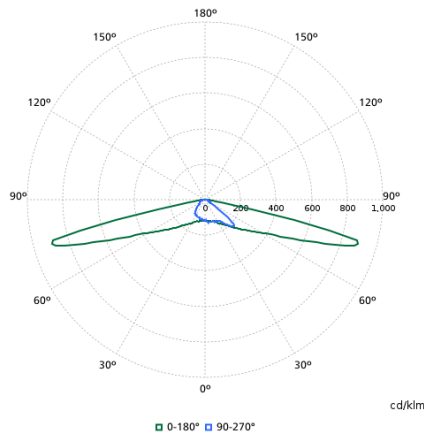

BSP672I - 912300060507