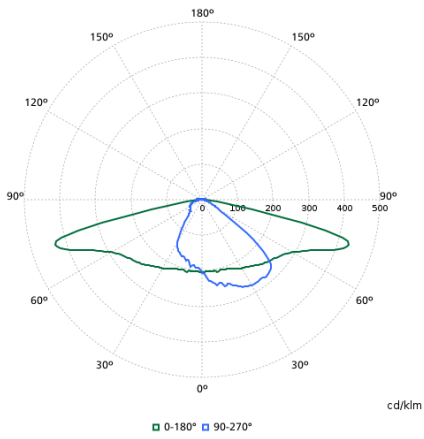

Polarkoordinatsystem

BSP672I - 912300060506