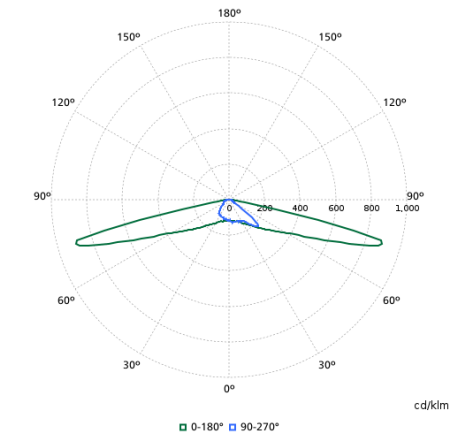

BSP672I - 912300060507