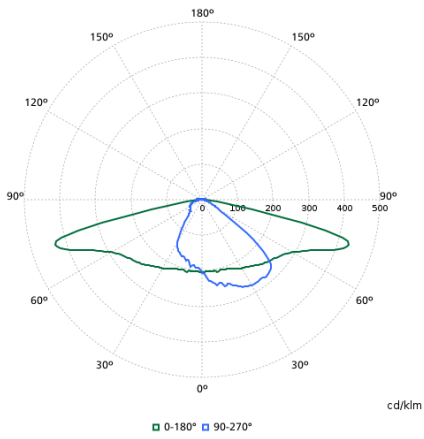

Polar normal diagrammen

BSP672I - 912300060506