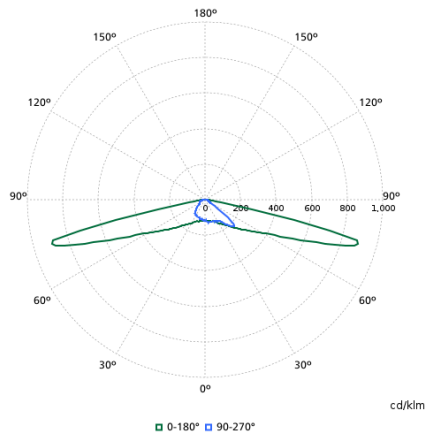

BSP672I - 912300060507